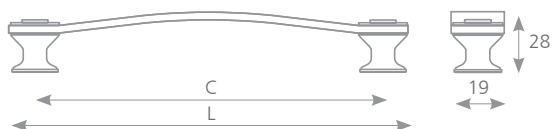

SERENA

STAROMĚŘ

157285

SERENA

STAROMĚŘ

C

L

157282

96

115

157283

128

147

157284

160

180

SERENA

ANTIK ENGLISH

203446