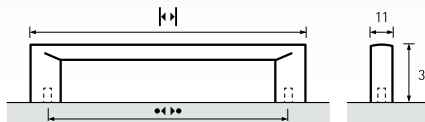

CHALCIS

		POVRCH	ROZTEČ (mm)	DÉLKA (mm)	ŠÍŘKA (mm)	VÝŠKA (mm)
9113183	161149	NEREZ FINIŠ	128	141	11	31
9113182	154385	NEREZ FINIŠ	288	301	11	31