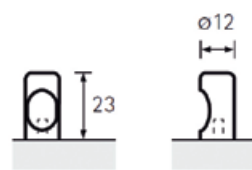

206623 / 206376

206622

úchytky a věšáky

kovové úchytky

BASILIA

		POVRCH	ROZTEČ (mm)	DÉLKA (mm)	ŠÍŘKA (mm)	VÝŠKA (mm)
115076	105517	NEREZ FINIŠ	192	208	30	30

ALMUS

		POVRCH	PRŮMĚR (mm)	VÝŠKA (mm)
9112583	106827	CHROM LESK	12	23
9112588	105387	NIKL MAT	12	23
9112590	153733	CHROM MAT	12	23
9114036	153736	NEREZ FINIŠ	12	23