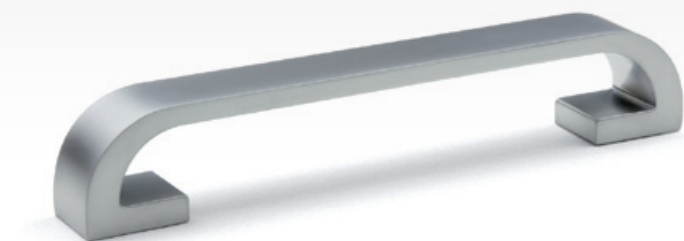

BELUGA

SATIN CHROM	IMITACE NEREZI	ROZTEČ VRTÁNÍ C (mm)	DÉLKA L (mm)	ŠÍŘKA D (mm)	VÝŠKA H (mm)
-	42051	128	137	21	30
42052	42053	160	169	21	30
-	157569	192	200	21	30
-	42055	224	233	21	30