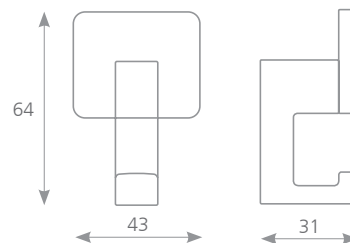

PERA

STŘÍBRNÁ

77812

BROUŠENÝ NIKL

77813