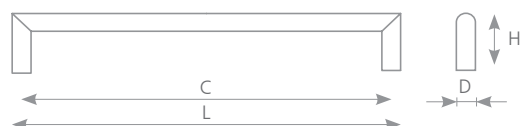

SATIN CHROM	ROZTEČ VRTÁNÍ C (mm)	DÉLKA L (mm)	ŠÍŘKA D (mm)	VÝŠKA H (mm)
36311	128	140	14	33
36312	160	174	14	33