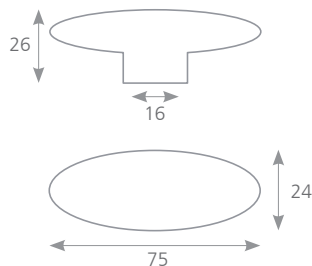

FORO

STŘÍBRNÁ

77822