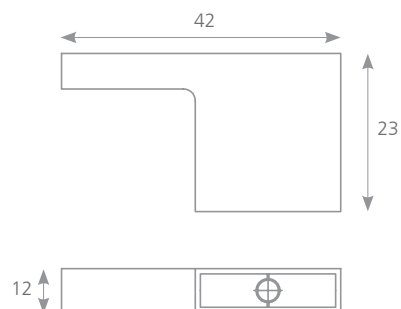

RELUSA

STŘÍBRNÁ

77917

RAPPA

CHROM

35006

NODIE

STŘÍBRNÁ

77916