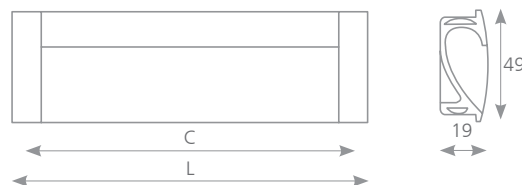

úchytky a věšáky

zápustné úchytky

UNTA

KÓD

07639

ROZMĚRY ZAHLOUBENÍ (FRÉZOVÁNÍ)

164 × 40 × 15

MALUKA

HLINÍK	IMITACE NEREZI	C	L	ROZMĚRY ZAHLOUBENÍ (FRÉZOVÁNÍ)
157510	157514	128	143	138 x 42,3 x 14,2
157511	157515	160	175	170 x 42,3 x 14,2
157512	157516	192	207	202 x 42,3 x 14,2
157513	157517	256	271	266 x 42,3 x 14,2

DOROTA

SATIN CHROM

08370