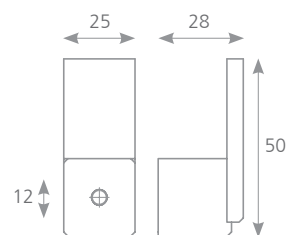

RITTO

ČERNÁ MAT

UG012