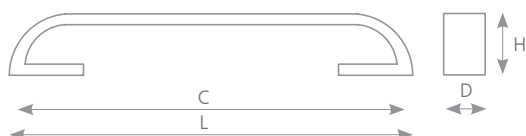

BELUGA

SATIN CHROM	IMITACE NEREZI	ROZTEČ VRTÁNÍ C (mm)	DÉLKA L (mm)	ŠÍŘKA D (mm)	VÝŠKA H (mm)
-	42051	128	137	21	30
42052	42053	160	169	21	30
-	157569	192	200	21	30
-	42055	224	233	21	30