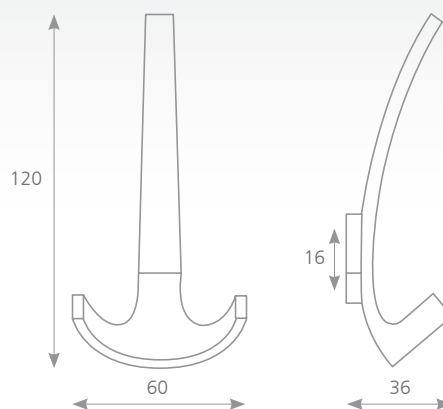

KÓD	DÉLKA L (mm)	ŠÍŘKA D (mm)	VÝŠKA H (mm)
231460	164	25	25

úchytky a věšáky

dětské úchytky

TREN V

Tvrzený plast

KÓD	DÉLKA L (mm)	ŠÍŘKA D (mm)	VÝŠKA H (mm)
231470	400	50	48

DONA

CHROM