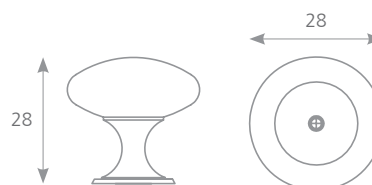

JOTA

SATIN NIKL	SATIN CHROM	CHROM	MOSAZ	ČERNÁ	BROUŠENÝ NIKL
35001	35002	35003	35004	35005	35007