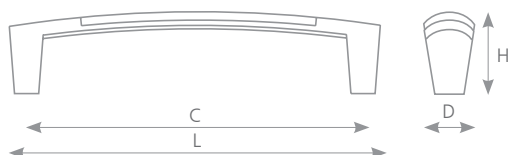

DARA

SATIN CHROM	ROZTEČ VRTÁNÍ C (mm)	DÉLKA L (mm)	ŠÍŘKA D (mm)	VÝŠKA H (mm)
37751	128	145	19	31