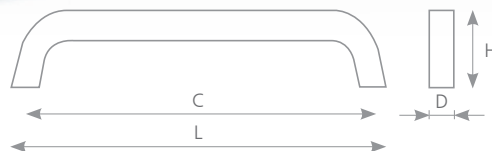

ŽLUTÁ

DUB

BOROVICE

BUK

OLŠE

UMBERTO

CHROM	IMITACE NEREZI	ROZTEČ VRTÁNÍ C (mm)	DÉLKA L (mm)	ŠÍŘKA D (mm)	VÝŠKA H (mm)
192365	192369	192	214	13	30
192366	192370	256	278	13	30

CHROM	IMITACE NEREZI	ROZTEČ VRTÁNÍ C (mm)	DÉLKA L (mm)	ŠÍŘKA D (mm)	VÝŠKA H (mm)
192367	192371	320	342	13	30
192368	192372	448	470	13	30