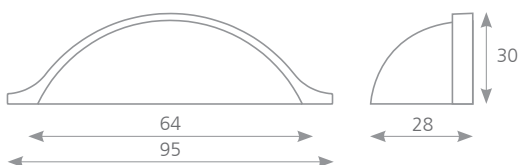

CORSICA

STAROČERNÁ	ČERNÁ OCEL LESK	ČERNÁ OCEL MAT
202869	202870	202871

SHELL