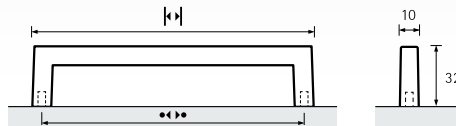

GENOA

		POVRCH	ROZTEČ (mm)	DÉLKA (mm)	ŠÍŘKA (mm)	VÝŠKA (mm)
9065612	106675	NEREZ FINIŠ	128	170	23	26

úchytky a věšáky

kovové úchytky

TORNEA

		POVRCH	ROZTEČ (mm)	DÉLKA (mm)	ŠÍŘKA (mm)	VÝŠKA (mm)
9112938	133686	CHROM	128	138	10	32
9112941	136544	CHROM	192	202	10	32
9112940	124267	NEREZ FINIŠ	128	138	10	32
9112943	122608	NEREZ FINIŠ	192	202	10	32