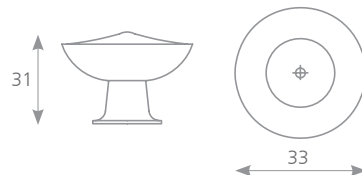

COUNTRY

OXIDOVANÁ OCEL / POPRASKANÝ PORCELÁN

157676

COUNTRY