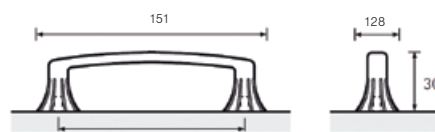

SALACIA

		POVRCH	ROZTEČ (mm)	DÉLKA (mm)	ŠÍŘKA (mm)	VÝŠKA (mm)
9112591	135768	CÍNOVÁ BARVA	128	151	23	30