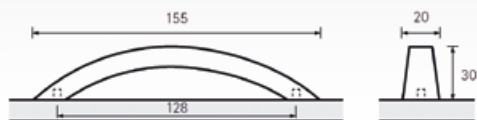

EGARA

		POVRCH	ROZTEČ (mm)	DÉLKA (mm)	ŠÍŘKA (mm)	VÝŠKA (mm)
9071718	106168	BRONZOVÝ VZHLED	128	155	20	30
9071719	106184	MOSAZ ANTIK	128	155	20	30
9071720	106258	CÍNOVÁ BARVA	128	155	20	30