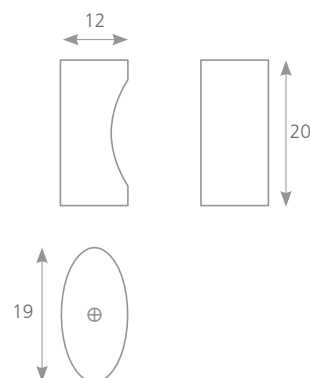

WHALE

SATIN CHROM

42029

IMITACE NEREZI

42030

OTA

NEREZ

202884

ZOLA

SATIN CHROM

37181