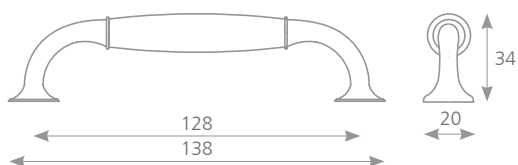

VICTORIA

OXIDOVANÁ OCEĽ / ČERNÁ MATNÁ

42103

VICTORIA