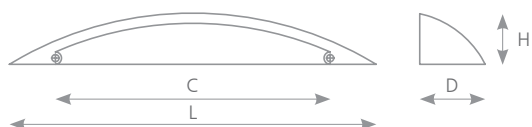

ZITO

STŘÍBRNÁ	ROZTEČ VRTÁNÍ C (mm)	DÉLKA L (mm)	ŠÍŘKA D (mm)	VÝŠKA H (mm)
77925	32	60	21	22

úchytky a věšáky

kovové úchytky

KETINA

STŘÍBRNÁ	ROZTEČ VRTÁNÍ C (mm)	DÉLKA L (mm)	ŠÍŘKA D (mm)	VÝŠKA H (mm)
35872	96	141	22	22