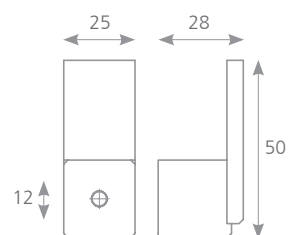

ČERNÁ MAT / ZBROUŠENÁ HRANA

UG013