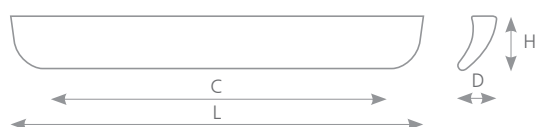

MERITA

SATIN CHROM	IMITACE NEREZI	ROZTEČ VRTÁNÍ C (mm)	DÉLKA L (mm)	ŠÍŘKA D (mm)	VÝŠKA H (mm)
77946	77947	160	178	11	17
77948	77949	256	338	11	17