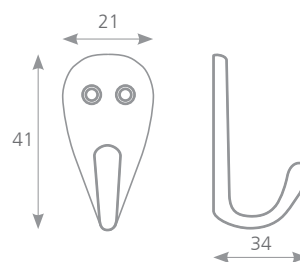

LERICO

SATIN CHROM

157330

SATIN NIKL

157331

CHROM

157332

MUSO

SATIN CHROM

157333

SATIN NIKL

157334

CHROM

157335

ANTORIO

OXIDOVANÁ OCEL

36766