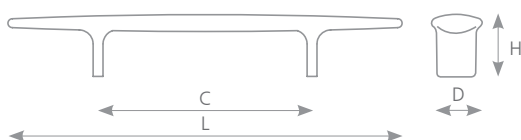

KAMINA

STŘÍBRNÁ	IMITACE NEREZI	ROZTEČ VRTÁNÍ C (mm)	DÉLKA L (mm)	ŠÍŘKA D (mm)	VÝŠKA H (mm)
77936	77939	160	191	22	26
77937	77940	256	287	22	27

FORO

knopka FORO (str. 4.74)

STŘÍBRNÁ	ROZTEČ VRTÁNÍ C (mm)	DÉLKA L (mm)	ŠÍŘKA D (mm)	VÝŠKA H (mm)
77821	128	202	25	29