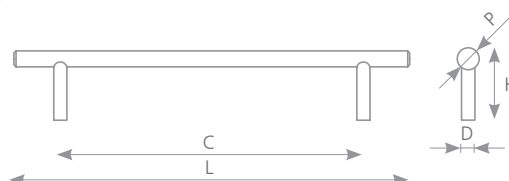

HRAZDA

SATIN CHROM	ROZTEČ VRTÁNÍ C (mm)	DÉLKA L (mm)	ŠÍŘKA D (mm)	VÝŠKA H (mm)	PRŮMĚR P (mm)
35942	96	136	10	36	12
35922	128	168	10	36	12
35662	160	200	10	36	12
36732	192	232	10	36	12
35932	224	264	10	36	12
36742	288	328	10	36	12
35652	320	360	10	36	12

SATIN CHROM	ROZTEČ VRTÁNÍ C (mm)	DÉLKA L (mm)	ŠÍŘKA D (mm)	VÝŠKA H (mm)	PRŮMĚR P (mm)
35952	448	488	10	36	12
215122	544	584	10	36	12
36752	672	712	10	36	12
35962	736	776	10	36	12
36762	768	808	10	36	12
36772	832	872	10	36	12
36782	960	1000	10	36	12