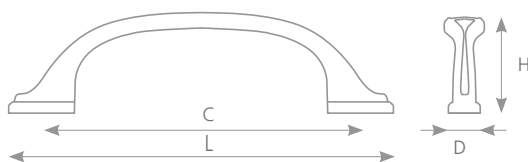

TOMO

STAROCÍN	STAROMĚŘ	C	L	D	H
226919 •	226920 •	96	132	14	29
226921 •	226922 •	160	204	16	29