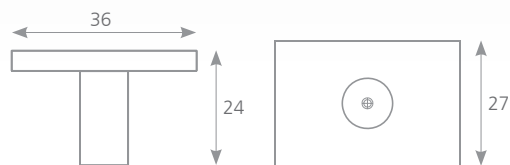

ANTIK ENGLISH

BROUŠENÝ NIKL

CHROM

157267

157268

157269