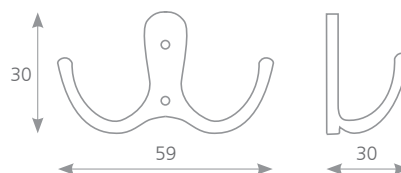

LIVORNO

SATIN NIKL

35611

SATIN CHROM

35612

CHROM

35613

MOSAZ

35614

ČERNÁ

35615