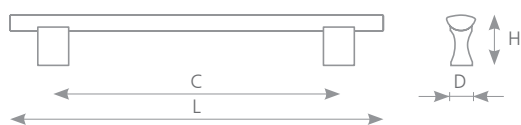

RUMO

MATNÝ BÍLÝ CHROM	ROZTEČ VRTÁNÍ C (mm)	DÉLKA L (mm)	ŠÍŘKA D (mm)	VÝŠKA H (mm)
37021	128	176	17	28
37022	160	208	17	28

DALO