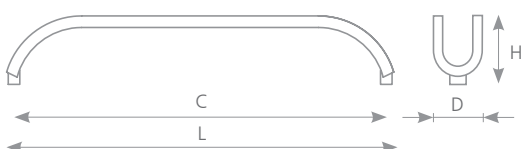

SANTIAGO

CHROM	IMITACE NEREZI	ROZTEČ VRTÁNÍ C (mm)	DÉLKA L (mm)	ŠÍŘKA D (mm)	VÝŠKA H (mm)
	157656	64	72	32	26
	157657	192	201	32	26