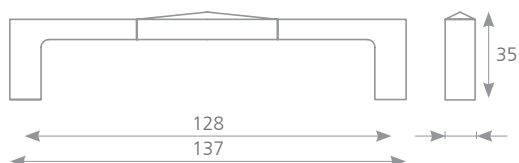

úchytky a věšáky

rustikální úchytky

CARAT