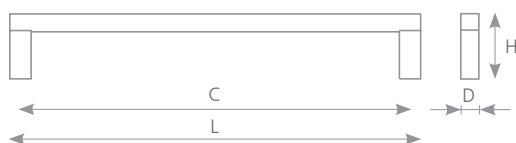

• SKLADEM OD 6/2014

12345 POLOŽKA JE SKLADEM

12345 POLOŽKA JE NA OBJEDNÁVKU

úchytky a věšáky

kovové úchytky

ENA

HLINÍK	IMITACE NEREZI	ROZTEČ VRTÁNÍ C (mm)	DÉLKA L (mm)	ŠÍŘKA D (mm)	VÝŠKA H (mm)
36910	36920	128	140	12	34
36911	36921	160	172	12	34
36912	36922	224	236	12	34
36913	36923	320	332	12	34
36914	36924	432	444	12	34
36915	36925	544	556	12	34
36916	36926	672	684	12	34