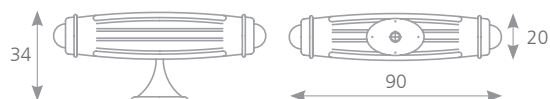

TMAVÝ BRONZ / POPRASKANÝ PORCELÁN

42101