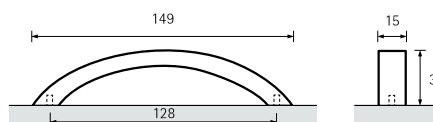

BALMO

		POVRCH	ROZTEČ (mm)	DĚLKA (mm)	ŠÍŘKA (mm)	VÝŠKA (mm)
43472	107814	NEREZ FINIŠ	128	149	15	32