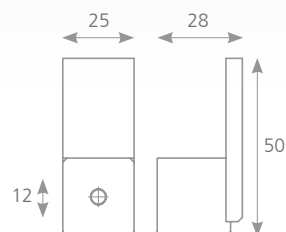

CHROM LESK

UG011