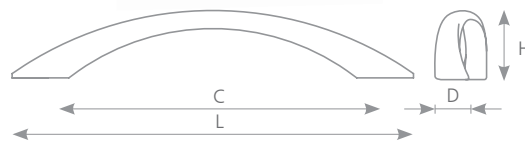

HALENA

SATIN NIKL	SATIN CHROM	CHROM	MOSAZ	ROZTEČ VRTÁNÍ C (mm)	DÉLKA L (mm)	ŠÍŘKA D (mm)	VÝŠKA H (mm)
35291	35292	35293	35294	96	127	15	25

úchytky a věšáky

kovové úchytky

CEMUNA

SATIN NIKL	ROZTEČ VRTÁNÍ C (mm)	DÉLKA L (mm)	ŠÍŘKA D (mm)	VÝŠKA H (mm)
35681	128	138	17	25