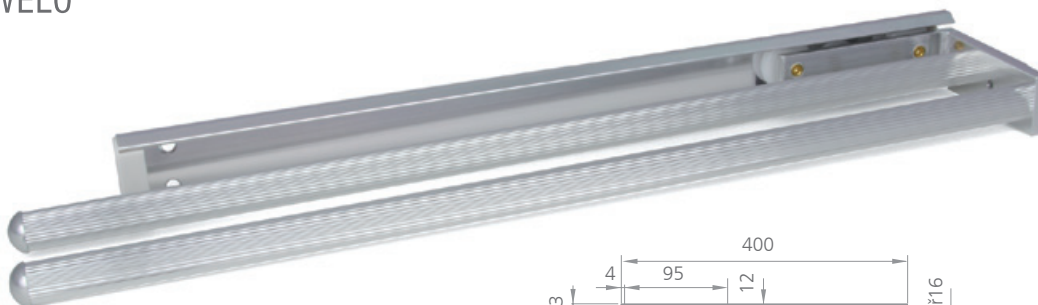

ČERNÁ LESK

UG015

RITTO

ČERNÁ LESK / ZBROUŠENÁ HRANA

UG014

úchytka RITTO (str. 4.38)

knopka RITTO (str. 4.78)

TOWELO