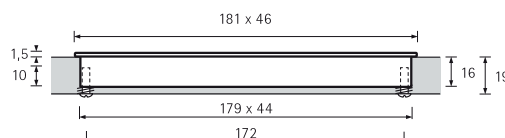

TOUCH - IN

		POVRCH	DĚLKA (mm)	ŠÍŘKA (mm)	VÝŠKA (mm)
9086687	105901	NEREZ FINIŠ	181	46	1,5