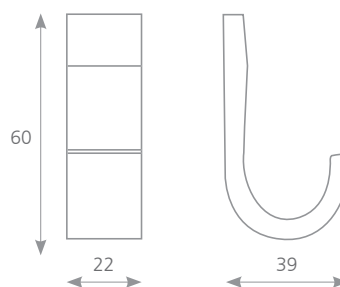

ERIC

CHROM LESKLÝ

202930

SATIN NIKL

202931

BROUŠENÝ NIKL

202932

SATIN CHROM

202933