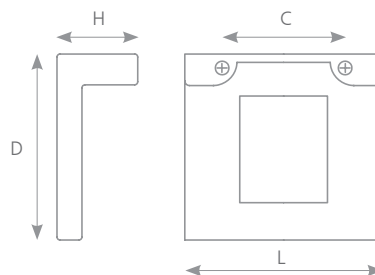

KUTTA

CHROM	ROZTEČ VRTÁNÍ C (mm)	DÉLKA L (mm)	ŠÍŘKA D (mm)	VÝŠKA H (mm)
US002	32	49	49	20