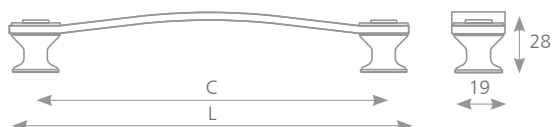

ANTIK ENGLISH

203446

úchytky a věšáky

rustikální úchytky

SERENA

ANTIK ENGLISH	C	L
203443	96	115
203444	128	147
203445	160	180

URICA

STAROMOSAZ	C	L
09230	64	80
09253	96	110