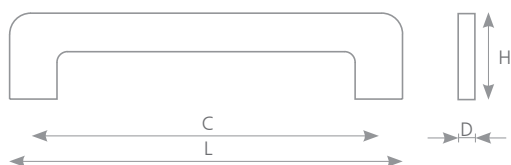

HARUNA

BROUŠENÝ NIKL	ROZTEČ VRTÁNÍ C (mm)	DÉLKA L (mm)	ŠÍŘKA D (mm)	VÝŠKA H (mm)
157225	128	147	8	45
157226	160	179	8	45
157227	224	243	8	45