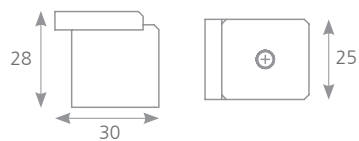

ČERNÁ MAT / ZBROUŠENÁ HRANA

UG004