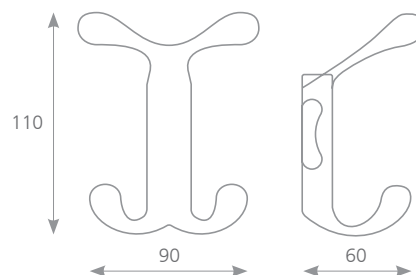

TARASA

STŘÍBRNÁ

77806

SATIN NIKL

77807