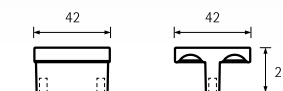

HAIDA

		POVRCH	ROZTEČ (mm)	DÉLKA (mm)	ŠÍŘKA (mm)	VÝŠKA (mm)
9113227	156856	MOSAZ ANTIK	96	126	13	22

MESSANA

		POVRCH	ROZTEČ (mm)	DĚLKA (mm)	ŠÍŘKA (mm)	VÝŠKA (mm)
115156	107020	NEREZ FINIŠ	32	42	42	25

VENUSIA