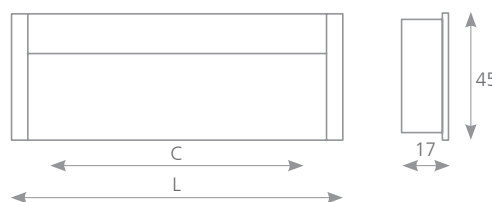

CESARO

CHROM BROUŠENÝ	CHROM	IMITACE NEREZI	C	L	ROZMĚRY ZAHLOUBENÍ (FRÉZOVÁNÍ)
192355	192356	192357	96	119	114,5 x 40 x 15
192358	192359	192360	160	183	168,5 x 40 x 15
203959	203960	203961	320	343	328,5 x 40 x 15
203962	203963	203964	480	503	488,5 x 40 x 15