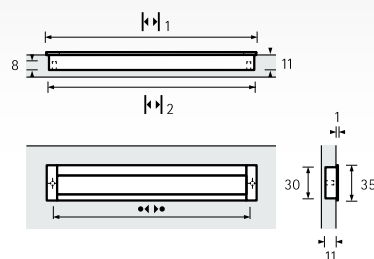

NIDUM

		POVRCH	ROZTEČ (mm)	DÉLKA Č.1 (mm)	DÉLKA Č.2 (mm)	ŠÍŘKA (mm)	VÝŠKA (mm)
9071060	106761	ALUMINIUM FINIŠ	96	111	107	35	1
9071071	105388	ALUMINIUM FINIŠ	128	143	139	35	1
9071073	107319	ALUMINIUM FINIŠ	160	175	171	35	1