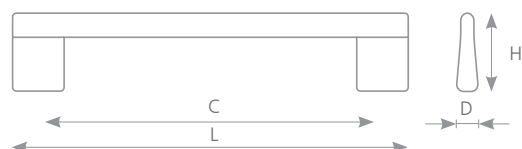

FOKA

STŘÍBRNÁ	IMITACE NEREZI	ROZTEČ VRTÁNÍ C (mm)	DÉLKA L (mm)	ŠÍŘKA D (mm)	VÝŠKA H (mm)
77954	77955	160	189	11	24
77956	77957	320	349	11	24