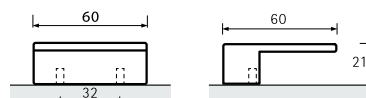

HAIDA

		POVRCH	ROZTEČ (mm)	DÉLKA (mm)	ŠÍŘKA (mm)	VÝŠKA (mm)
9113227	156856	MOSAZ ANTIK	96	126	13	22

MESSANA

		POVRCH	ROZTEČ (mm)	DĚLKA (mm)	ŠÍŘKA (mm)	VÝŠKA (mm)
115156	107020	NEREZ FINIŠ	32	42	42	25

VENUSIA