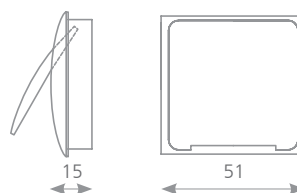

UTARA

BROUŠENÝ NIKL

37261

SATIN CHROM

37262

ROZMĚRY ZAHLOUBENÍ (FRÉZOVÁNÍ)

46 × 46 × 10,2