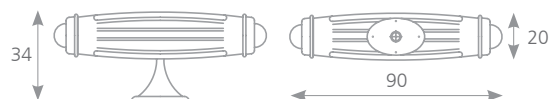

42101

úchytky a věšáky

rustikální úchytky

COUNTRY

OXIDOVANÁ OCEL / POPRASKANÝ PORCELÁN

157677

COUNTRY

JASNÝ BRONZ / POPRASKANÝ PORCELÁN