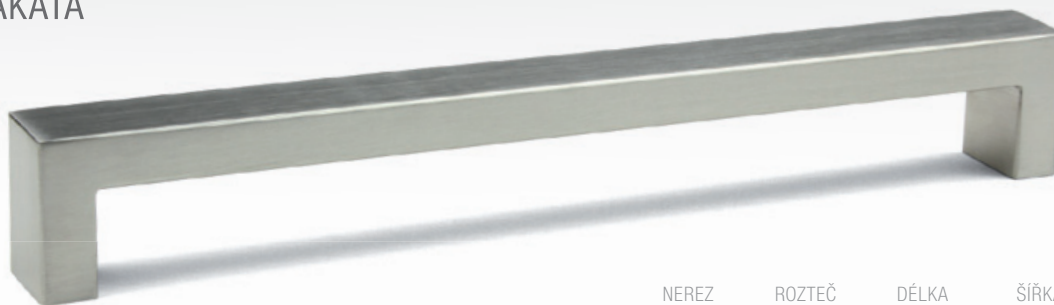

SAKATA

NEREZ	ROZTEČ VRTÁNÍ C (mm)	DÉLKA L (mm)	ŠÍŘKA D (mm)	VÝŠKA H (mm)
157547	160	172	25	37
157548	192	204	25	37
157549	256	268	25	37
157550	320	332	25	37