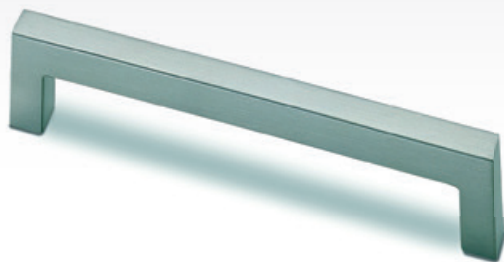

GENOA

		POVRCH	ROZTEČ (mm)	DÉLKA (mm)	ŠÍŘKA (mm)	VÝŠKA (mm)
9065612	106675	NEREZ FINIŠ	128	170	23	26

úchytky a věšáky

kovové úchytky

TORNEA

		POVRCH	ROZTEČ (mm)	DÉLKA (mm)	ŠÍŘKA (mm)	VÝŠKA (mm)
9112938	133686	CHROM	128	138	10	32
9112941	136544	CHROM	192	202	10	32
9112940	124267	NEREZ FINIŠ	128	138	10	32
9112943	122608	NEREZ FINIŠ	192	202	10	32