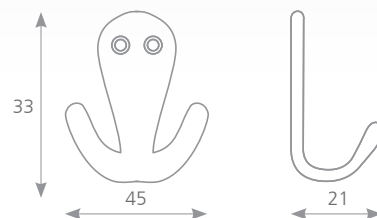

LERICO

SATIN CHROM

157330

SATIN NIKL

157331

CHROM

157332

MUSO

SATIN CHROM

157333

SATIN NIKL

157334

CHROM

157335

ANTORIO

OXIDOVANÁ OCEL

36766