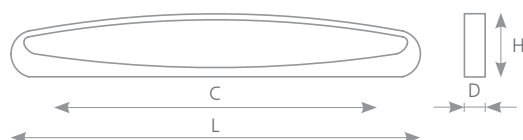

ELIPSE

IMITACE NEREZI	ROZTEČ VRTÁNÍ C (mm)	DÉLKA L (mm)	ŠÍŘKA D (mm)	VÝŠKA H (mm)
42002	128	165	13	35