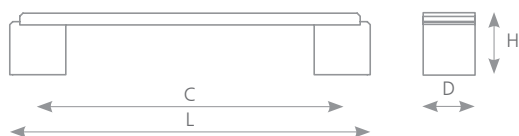

úchytky a věšáky

kovové úchytky

RITTO

knopka RITTO (str. 4.78)

věšák RITTO (str. 4.140)

ČERNÁ LESK / ZBROUŠENÁ HRANA	ROZTEČ VRTÁNÍ C (mm)	DÉLKA L (mm)	ŠÍŘKA D (mm)	VÝŠKA H (mm)
UG024	128	148	25	28
UG034	160	180	25	28
UG044	192	212	25	28
UG054	256	276	25	28
UG064	320	340	25	28
UG074	448	468	25	28
UG084	480	500	25	28
UG094	512	532	25	28