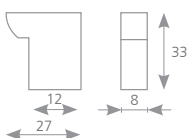

CUBIC

BÍLÁ	ČERNÁ	IMITACE NEREZI	ROZTEČ VRTÁNÍ C (mm)	DÉLKA L (mm)	ŠÍŘKA D (mm)	VÝŠKA H (mm)
-	-	157571	128	148	7	33
157575	157576	157572	160	180	7	33
-	-	157573	192	212	7	33
-	-	157574	224	244	7	33
-	-	157570	12	27	8	33