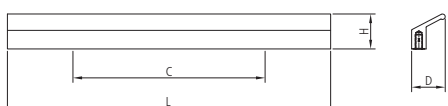

ISOLA

CHROM	IMITACE NEREŽI	HLINÍK	ROZTEČ VRTÁNÍ C (mm)	DÉLKA L (mm)	ŠÍŘKA D (mm)	VÝŠKA H (mm)
227293	227297	227301	96	116	19	19
227294	227298	227302	160	180	19	19
227295	227299	227303	224	244	19	19
227296	227300	227304	320	340	19	19