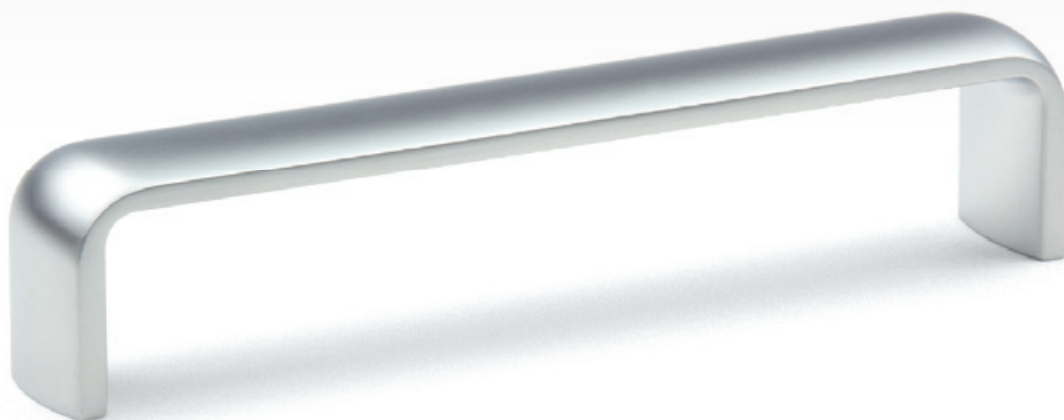

OGA

SATIN CHROM	BROUŠENÝ NIKL	ROZTEČ VRTÁNÍ C (mm)	DÉLKA L (mm)	ŠÍŘKA D (mm)	VÝŠKA H (mm)
157203	157199	96	102	21	26
157204	157200	128	134	21	26
157205	157201	160	166	21	26
157206	157202	192	198	21	26

STIRO