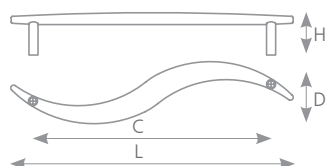

EBINA

SATIN CHROM	ROZTEČ VRTÁNÍ C (mm)	DÉLKA L (mm)	ŠÍŘKA D (mm)	VÝŠKA H (mm)
37091	128	157	9	26

úchytky a věšáky

kovové úchytky

ENOKA

SATIN CHROM	ROZTEČ VRTÁNÍ C (mm)	DÉLKA L (mm)	ŠÍŘKA D (mm)	VÝŠKA H (mm)
37121	64	83	21/36	19/22
37122	96	124	21/36	19/22