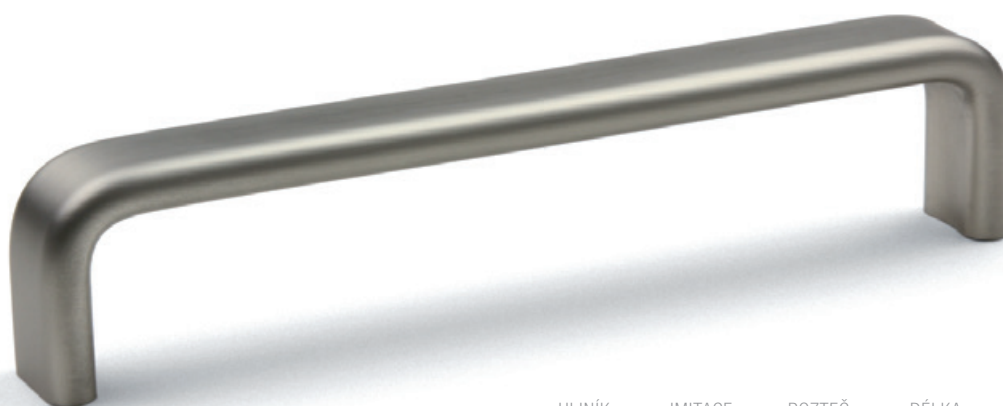

HLINÍK	IMITACE NEREZI	ROZTEČ VRTÁNÍ C (mm)	DÉLKA L (mm)	ŠÍŘKA D (mm)	VÝŠKA H (mm)
36821	36829	128	136	20	35
36822	36830	160	168	20	35
36823	36831	192	200	20	35
36824	36832	224	232	20	35
36825	36833	320	328	20	35
36826	36834	448	456	20	35
36827	36835	544	552	20	35
36828	36836	736	744	20	35