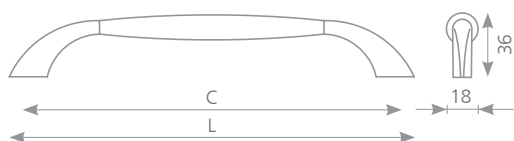

úchytky a věšáky

dřevěné úchytky

FILA

BUK / SATIN CHROM	C	L
37823	96	130
37824	128	162