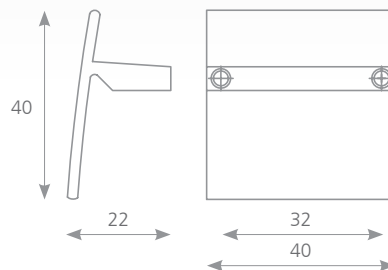

PRISMA

SATIN CHROM

42016

IMITACE NEREZI

42017