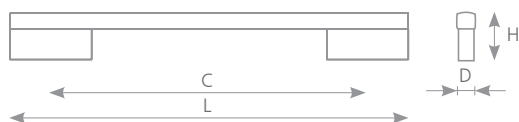

úchytky a věšáky

kovové úchytky

PORINA

CHROM	ROZTEČ VRTÁNÍ C (mm)	DÉLKA L (mm)	ŠÍŘKA D (mm)	VÝŠKA H (mm)
157258	96	162	12	30
157259	128	194	12	30
157260	160	226	12	30
157261	224	290	12	30
157262	256	322	12	30
157263	320	386	12	30
157264	480	546	12	30

MORINA