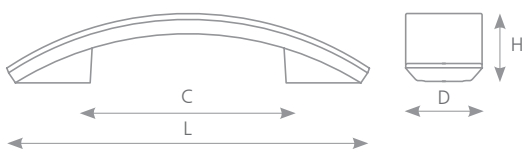

PADOVA

HLINÍK	ROZTEČ VRTÁNÍ C (mm)	DÉLKA L (mm)	ŠÍŘKA D (mm)	VÝŠKA H (mm)
157617	96	162	40	31
157618	224	290	40	31
157619	256	320	40	31