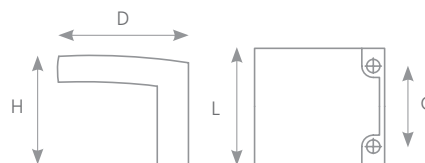

ENZA

CHROM	DÉLKA L (mm)	ŠÍŘKA D (mm)	VÝŠKA H (mm)
US003	12	6	20

DADA 100

ENZA

CHROM	ROZTEČ VRTÁNÍ C (mm)	DÉLKA L (mm)	ŠÍŘKA D (mm)	VÝŠKA H (mm)
US004	64	83	13	22
US001	96	124	13	25

KUTTA

CHROM	ROZTEČ VRTÁNÍ C (mm)	DÉLKA L (mm)	ŠÍŘKA D (mm)	VÝŠKA H (mm)
US005	16	25	25	20