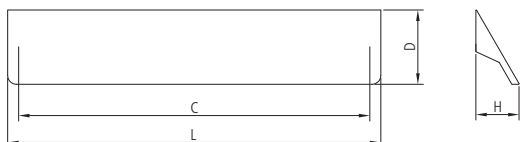

INCLINA

IMITACE NEREŽI	ROZTEČ VRTÁNÍ C (mm)	DÉLKA L (mm)	ŠÍŘKA D (mm)	VÝŠKA H (mm)
225062	96	116	34	20
225063	160	180	34	20
225064	224	244	34	20
225065	320	340	34	20

• SKLADEM OD 5/2014

12345 POLOŽKA JE SKLADEM

12345 POLOŽKA JE NA OBJEDNÁVKU