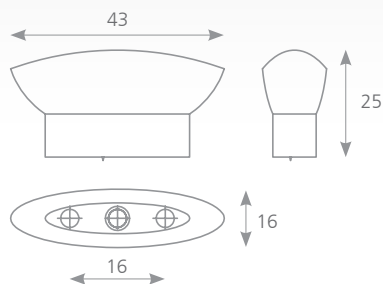

MATEO

SATIN NIKL

35521

SATIN CHROM

35522