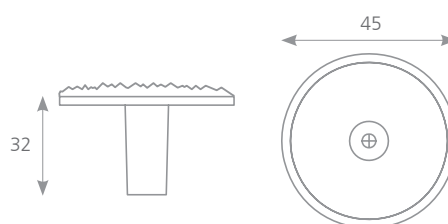

VINTAGE ST

SATIN CHROM

42083

PATINOVANÝ BRONZ

42084

VINTAGE RT

PATINOVANÝ BRONZ

42086

VINTAGE R

IMITACE NEREZI

157646