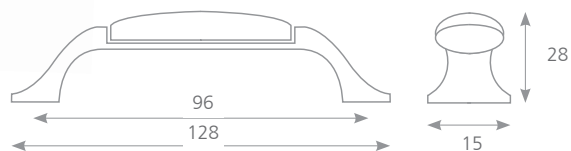

JASNÝ BRONZ / POPRASKANÝ PORCELÁN

157681

GIPA

STAROMOSAZ / BÍLÝ PORCELÁN

09240

úchytky a věšáky

rustikální úchytky

GIPA