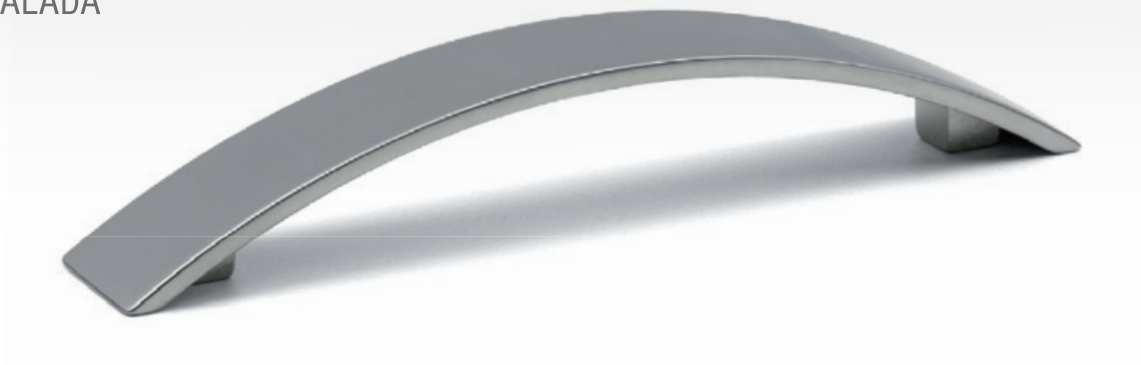

úchytky a věšáky

kovové úchytky

MALADA

STAIN CHROM	BROUŠENÝ NIKL	ROZTEČ VRTÁNÍ C (mm)	DÉLKA L (mm)	ŠÍŘKA D (mm)	VÝŠKA H (mm)
35832	35837	128	160	25	27