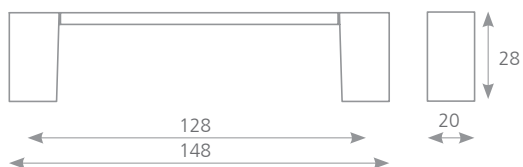

STOCKHOLM

TMAVÝ BRONZ

OXIDOVANÁ OCEL

SVĚTLÝ BRONZ

157663

157664

157665