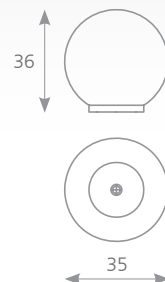

BALA

Barvené dřevo

MODRÁ	ČERVENÁ	RŮŽOVÁ	ORANŽOVÁ	FIALOVÁ	ZELENÁ	OLIVOVÁ
09497	09489	09490	158702	09491	09492	09493