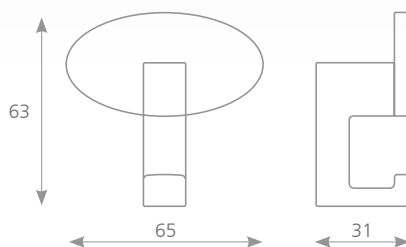

ROSA

STŘÍBRNÁ

BROUŠENÝ NIKL

77811

77810