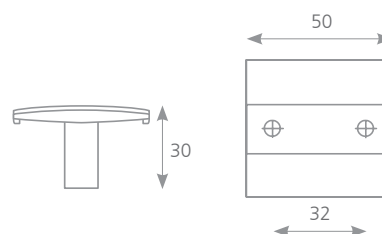

VINTAGE O

SATIN CHROM

157649

CHROM

157650

IMITACE NEREZI

157651

BÍLÁ

157652

ČERNÁ

157653