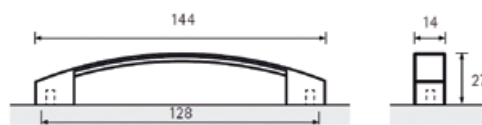

VANTANIA

		POVRCH	ROZTEČ (mm)	DÉLKA (mm)	ŠÍŘKA (mm)	VÝŠKA (mm)
1170158	134885	NEREZ FINIŠ	128	144	14	27
9113210	153734	CHROM MAT	128	144	14	27
9113211	153735	CHROM LESK	128	144	14	27