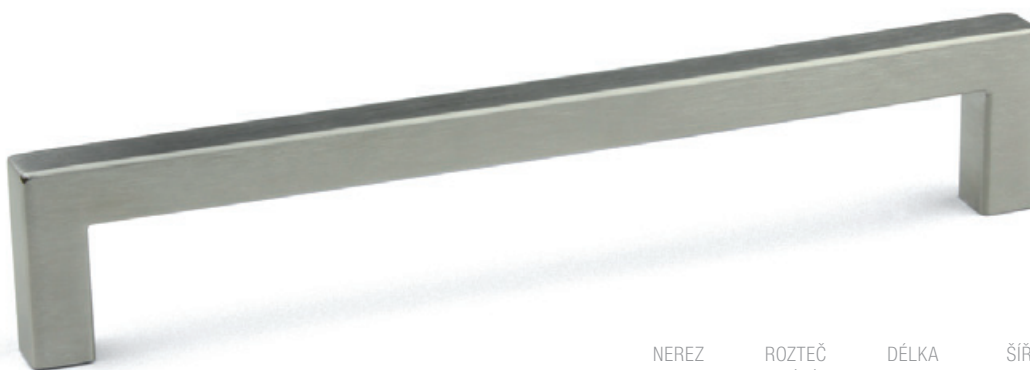

NEREZ	ROZTEČ VRTÁNÍ C (mm)	DÉLKA L (mm)	ŠÍŘKA D (mm)	VÝŠKA H (mm)
203829	128	138	12	32
203822	160	170	12	32
203823	192	202	12	32
203824	224	234	12	32
203825	320	330	12	32
203826	480	490	12	32
203827	640	650	12	32
203828	736	746	12	32