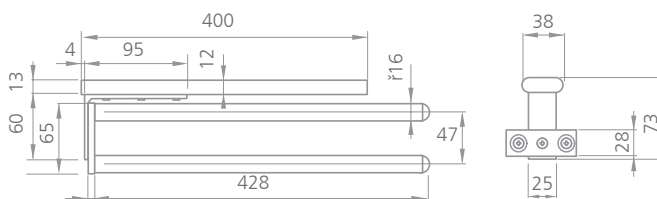

TOWELO

CHROM

36723

HLINÍK

36725