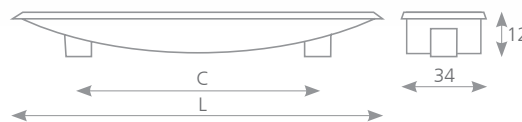

MUDA

SATIN CHROM	SATIN NIKL	C	L	ROZMĚRY ZAHLOUBENÍ (FRÉZOVÁNÍ)
202968	202969	64	100	96 × 34 × 11
202970	202967	128	150	146 × 34 × 11