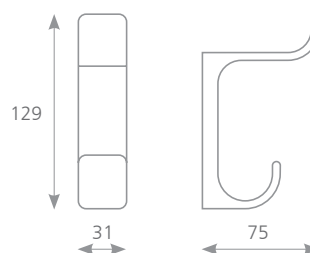

MELA

STŘÍBRNÁ

77800