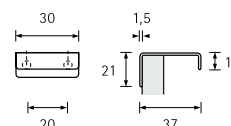

NARNI

		POVRCH	ROZTEČ (mm)	DĚLKA (mm)	ŠÍŘKA (mm)	VÝŠKA (mm)
9995574	134538	NEREZ OCEL KARTÁČOVANÁ	20	30	37	10