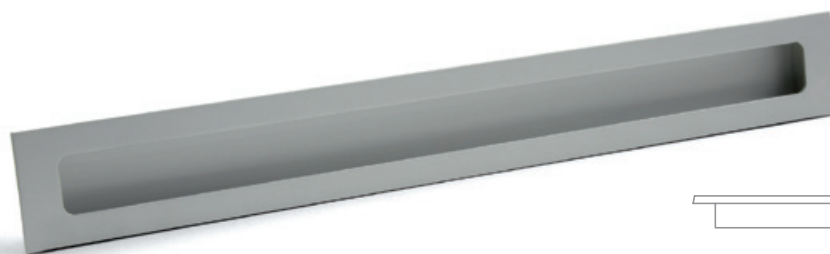

RULIDA

STŘÍBRNÁ	C	L	ROZMĚRY ZAHLOUBENÍ (FRÉZOVÁNÍ)
37006	128	145	136 × 33 × 14
37007	256	278	267 × 33 × 14
37008	320	337	327 × 33 × 14
37009	544	561	556 × 33 × 14

• SKLADEM OD 6/2014

12345 POLOŽKA JE SKLADEM