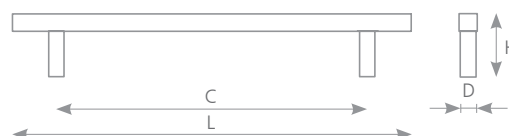

úchytky a věšáky

kovové úchytky

ARENE

STŘÍBRNÁ	BROUŠENÝ NIKL	CHROM	ROZTEČ VRTÁNÍ C (mm)	DÉLKA L (mm)	ŠÍŘKA D (mm)	VÝŠKA H (mm)
157803	157810	157817	128	228	15	39
157804	157811	157818	160	260	15	39
157805	157812	157819	192	292	15	39
157806	157813	157820	256	356	15	39
157807	157814	157821	320	420	15	39
157808	157815	157822	384	484	15	39
157809	157816	157823	480	580	15	39