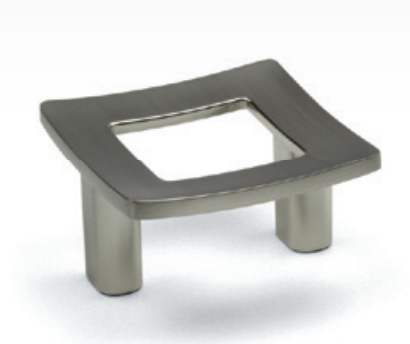

42099

FRAME

IMITACE NEREZI	C	L
42096	32	41
42095	64	74

RITTO

úchytka RITTO (str. 4.37)

věšák RITTO (str. 4.138)

HLINÍK

UG001