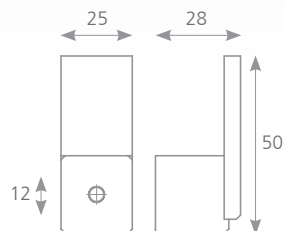

RITTO

ČERNÁ LESK

UG015