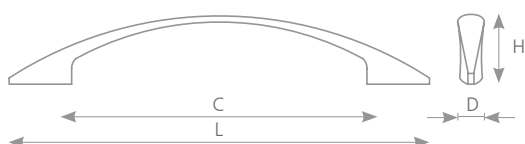

úchytky a věšáky

kovové úchytky

PENETA

CHROM	SATIN NIKL	ROZTEČ VRTÁNÍ C (mm)	DÉLKA L (mm)	ŠÍŘKA D (mm)	VÝŠKA H (mm)
08904	08906	96	120	11	22

IBIKA

SATIN NIKL	ROZTEČ VRTÁNÍ C (mm)	DÉLKA L (mm)	ŠÍŘKA D (mm)	VÝŠKA H (mm)
35701	160	243	21	31