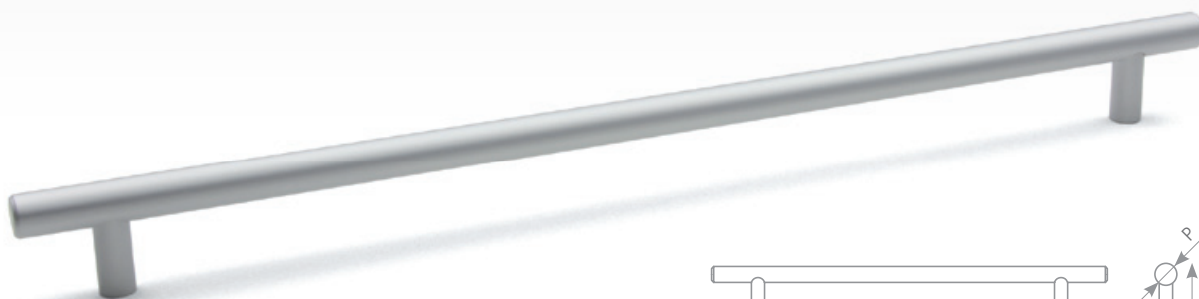

HRAZDA

HLINÍK	ROZTEČ VRTÁNÍ C (mm)	DÉLKA L (mm)	ŠÍŘKA D (mm)	VÝŠKA H (mm)	PRŮMĚR P (mm)
202798	96	136	10	36	12
202799	128	168	10	36	12
202800	160	200	10	36	12
202801	192	232	10	36	12
202802	224	264	10	36	12
202803	288	328	10	36	12

HLINÍK	ROZTEČ VRTÁNÍ C (mm)	DÉLKA L (mm)	ŠÍŘKA D (mm)	VÝŠKA H (mm)	PRŮMĚR P (mm)
202804	320	360	10	36	12
202805	448	488	10	36	12
202806	544	584	10	36	12
202807	672	712	10	36	12
202808	736	776	10	36	12