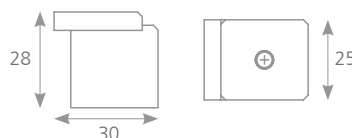

CHROM MAT

UG007