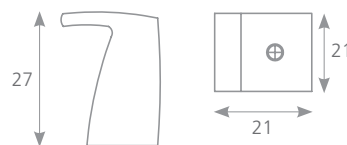

WHALE

SATIN CHROM

42029

IMITACE NEREZI

42030

OTA

NEREZ

202884

ZOLA

SATIN CHROM

37181