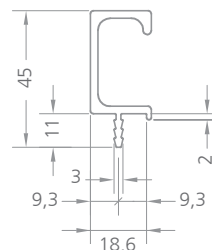

PAOLO

HLINÍK	IMITACE NEREZI	L
215266	-	297
215267	-	347
215268	-	397
215269	-	447
215270	-	497

HLINÍK	IMITACE NEREZI	L
215271	-	597
215272	-	797
215273	-	897
215274	-	997
215275	-	1197
205125	228423 •	3000