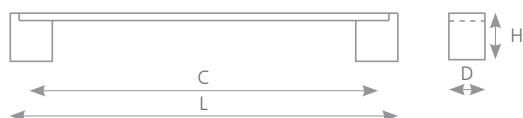

SATIN CHROM HLINÍK	BROUŠENÝ NIKL	ROZTEČ VRTÁNÍ C (mm)	DÉLKA L (mm)	ŠÍŘKA D (mm)	VÝŠKA H (mm)
37850	37860	128	170	25	29
37851	37861	160	202	25	29
37852	37862	192	234	25	29
37853	37863	256	298	25	29
37854	37864	320	362	25	29
37855	37865	384	426	25	29
37856	37866	480	522	25	29
37857	37867	544	586	25	29
37858	37868	672	714	25	29
37859	37869	736	778	25	29