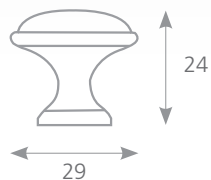

GIPA

NIKL PATINA / BÍLÝ PORCELÁN

09211

GIPA