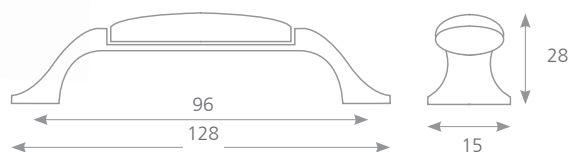

NIKL PATINA / POPRASKANÝ PORCELÁN

09265