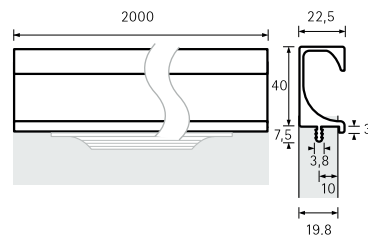

ESLINGA

		POVRCH	DÉLKA (mm)	ŠÍŘKA (mm)	VÝŠKA (mm)
115090	103797	HLINÍK ELOXOVANÝ	2000	23	43