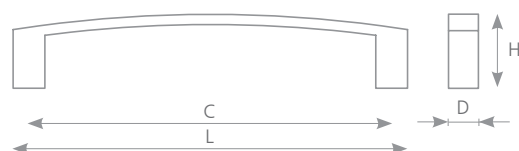

HLINÍK	ROZTEČ VRTÁNÍ C (mm)	DÉLKA L (mm)	ŠÍŘKA D (mm)	VÝŠKA H (mm)
35971	128	146	20	29