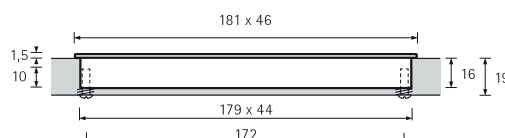

TOUCH - IN

- bez dekorativního prvku - výplně

		POVRCH	DĚLKA (mm)	ŠÍŘKA (mm)	VÝŠKA (mm)
9086691	106193	NEREZ FINIŠ	181	46	1,5