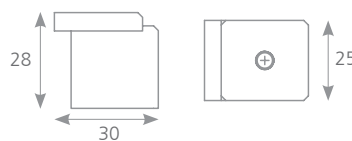

42099

FRAME

IMITACE NEREZI	C	L
42096	32	41
42095	64	74

RITTO

úchytka RITTO (str. 4.37)

věšák RITTO (str. 4.138)

HLINÍK

UG001