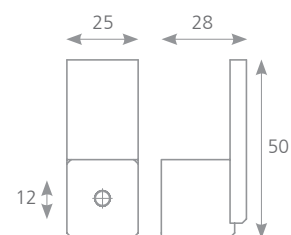

RITTO

ČERNÁ LESK / ZBROUŠENÁ HRANA

UG014