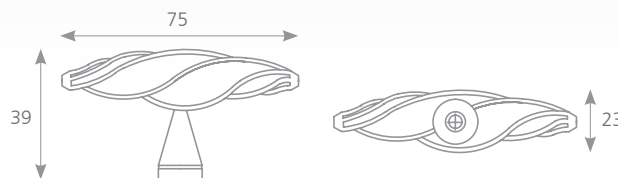

TMAVÝ KOV
157279

• SKLADEM OD 6/2014

12345 POLOŽKA JE SKLADEM

12345 POLOŽKA JE NA OBJEDNÁVKU

VIRELLA M

TMAVÝ KOV

157280

VIRELLA L