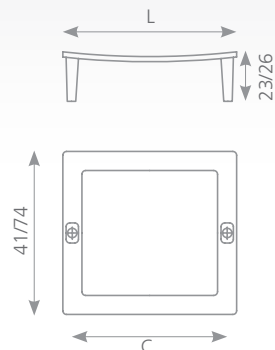

FRAME

IMITACE NEREZI	C	L
42096	32	41
42095	64	74

RITTO

HLINÍK

UG001

RITTO

CHROM MAT

UG007