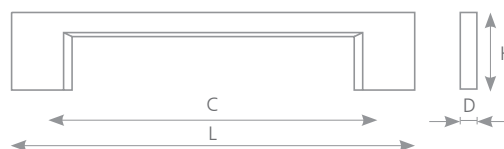

SATIN CHROM	BROUŠENÝ NIKL	CHROM	ROZTEČ VRTÁNÍ C (mm)	DÉLKA L (mm)	ŠÍŘKA D (mm)	VÝŠKA H (mm)
37917	37911	202920	64	97	9	28
37918	37912	202921	96	129	9	28
37919	37913	202922	128	161	9	28
37920	37914	202923	192	225	9	28
37921	37915	202924	256	289	9	28
37922	37916	202925	320	353	9	28

• SKLADEM OD 5/2014

12345 POLOŽKA JE SKLADEM

12345 POLOŽKA JE NA OBJEDNÁVKU