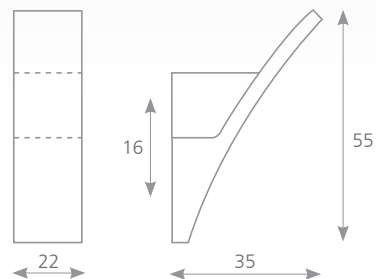

DORIS

CHROM LESKLÝ

204686

CHROM MATNÝ

204687

NIKL MATNÝ

204688