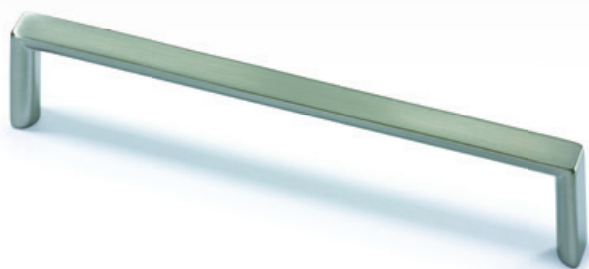

CORIA

		POVRCH	ROZTEČ (mm)	DĚLKA (mm)	ŠÍŘKA (mm)	VÝŠKA (mm)
9112597	154567	CHROM MAT	128	151	16	34