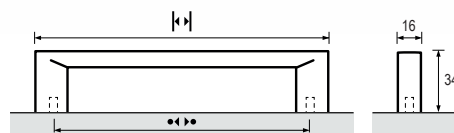

CORIA

		POVRCH	ROZTEČ (mm)	DĚLKA (mm)	ŠÍŘKA (mm)	VÝŠKA (mm)
9112597	154567	CHROM MAT	128	151	16	34