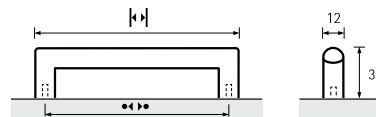

NARONA

		POVRCH	ROZTEČ (mm)	DÉLKA (mm)	ŠÍŘKA (mm)	VÝŠKA (mm)
9070992	166651	NEREZ KARTÁČOVANÝ	192	204	12	30