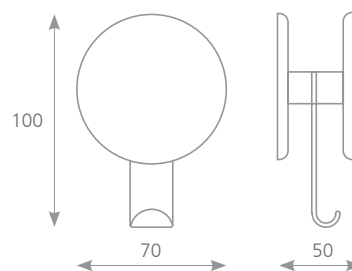

ROTOLO

STŘÍBRNÁ

77802