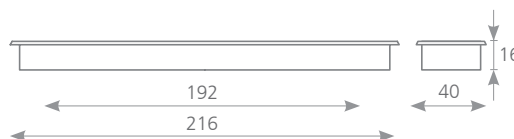

úchytky a věšáky

zápustné úchytky

SWIFT

IMITACE NEREZI	PATINOVANÝ TMAVÝ BRONZ	ROZMĚRY ZAHLOUBENÍ (FRÉZOVÁNÍ)
42112	157579	211 × 35 × 14