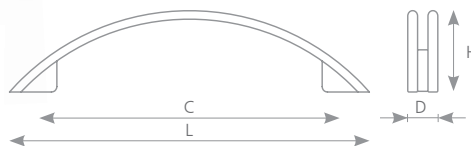

FIONA

SATIN NIKL	SATIN CHROM	CHROM	MOSAZ	ČERNÁ	ČERNÝ NIKL	ROZTEČ VRTÁNÍ C (mm)	DÉLKA L (mm)	ŠÍŘKA D (mm)	VÝŠKA H (mm)
35041	35042	35043	35044	35045	35048	96	120	12	26