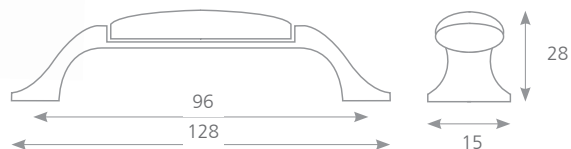

NIKL PATINA / BÍLÝ PORCELÁN

09243

GIPA