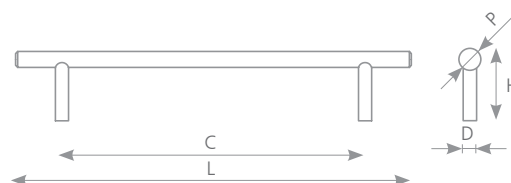

HRAZDA

HLINÍK	ROZTEČ VRTÁNÍ C (mm)	DÉLKA L (mm)	ŠÍŘKA D (mm)	VÝŠKA H (mm)	PRŮMĚR P (mm)
202798	96	136	10	36	12
202799	128	168	10	36	12
202800	160	200	10	36	12
202801	192	232	10	36	12
202802	224	264	10	36	12
202803	288	328	10	36	12

HLINÍK	ROZTEČ VRTÁNÍ C (mm)	DÉLKA L (mm)	ŠÍŘKA D (mm)	VÝŠKA H (mm)	PRŮMĚR P (mm)
202804	320	360	10	36	12
202805	448	488	10	36	12
202806	544	584	10	36	12
202807	672	712	10	36	12
202808	736	776	10	36	12