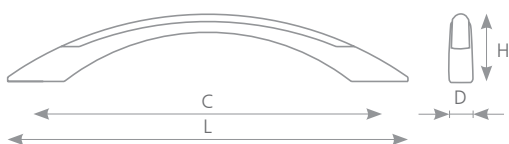

SITA

SATIN CHROM	ROZTEČ VRTÁNÍ C (mm)	DÉLKA L (mm)	ŠÍŘKA D (mm)	VÝŠKA H (mm)
37131	96	134	13	28