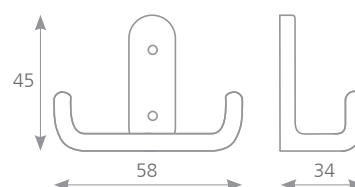

ILAN

CHROM

08951

SATIN NIKL

08952

SATIN CHROM

08953