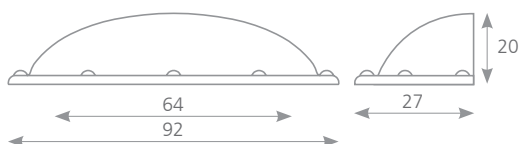

STAROČERNÁ	ČERNÁ OCEL LESK	ČERNÁ OCEL MAT
202872	202873	202874

LINEA