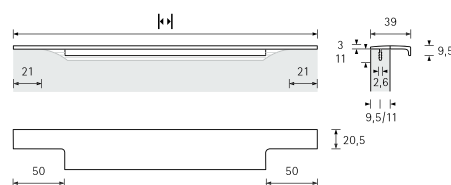

LAMEZIA

		POVRCH	DÉLKA (mm)	ŠÍŘKA (mm)	VÝŠKA (mm)
9105815	142098	NEREZ FINIŠ	295	39	9,5
9105820	142099	NEREZ FINIŠ	445	39	9,5
9105821	130474	NEREZ FINIŠ	495	39	9,5
9105822	130473	NEREZ FINIŠ	595	39	9,5
9105823	130472	NEREZ FINIŠ	795	39	9,5
9105824	136073	NEREZ FINIŠ	895	39	9,5