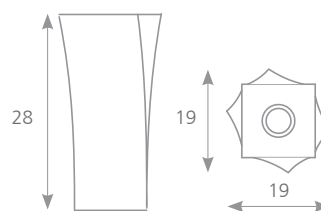

OXIDOVANÁ OCEĽ

42015