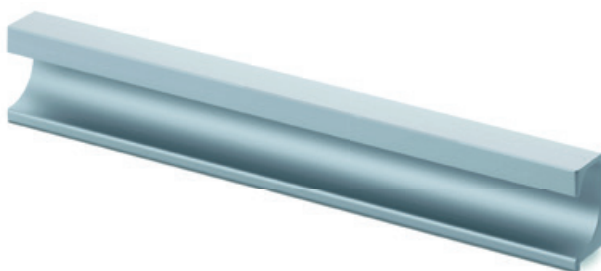

ESLINGA

		POVRCH	DÉLKA (mm)	ŠÍŘKA (mm)	VÝŠKA (mm)
115090	103797	HLINÍK ELOXOVANÝ	2000	23	43