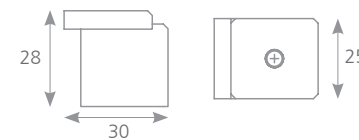

ČERNÁ LESK / ZKOŠENÁ HRANA

UG006