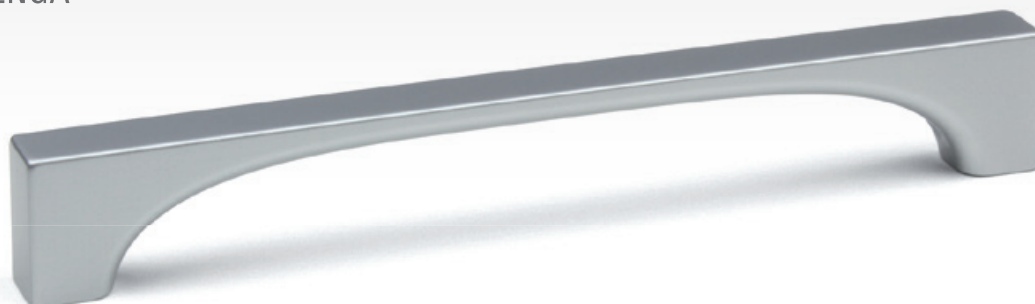

TENGA

STŘÍBRNÁ	IMITACE NEREZI	ROZTEČ VRTÁNÍ C (mm)	DÉLKA L (mm)	ŠÍŘKA D (mm)	VÝŠKA H (mm)
77950	77951	160	179	10/12	23
77952	77953	320	344	10/12	23