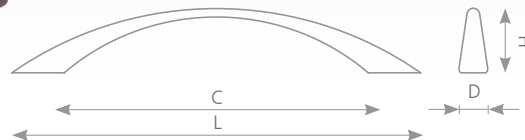

ANITA

SATIN NIKL	SATIN CHROM	CHROM	MOSAZ	ČERNÁ	BÍLÁ	ČERNÝ NIKL	BROUŠENÝ NIKL	STAROCÍN	STAROMĚĎ	ROZTEČ VRTÁNÍ C (mm)	DÉLKA L (mm)	ŠÍŘKA D (mm)	VÝŠKA H (mm)
35071	35072	35073	35074	35075	35079	-	157524	-	-	64	81	9/10/11	23/28
35081	35082	35083	35084	35085	35089	35088	157525	226984	226985	96	115	9/10/11	23/28
35091	35092	35093	35094	35095	-	35098	157526	226988	226987	128	164	9/10/11	23/28