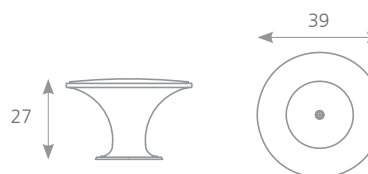

RUDA

SATIN CHROM

35892