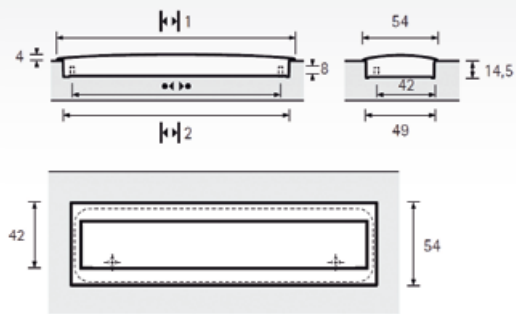

OSHAWA

		POVRCH	ROZTEČ (mm)	DÉLKA (mm)	ŠÍŘKA (mm)	VÝŠKA (mm)
1170143	153713	NEREZ FINIŠ	128	144	18	32

úchytky a věšáky

kovové úchytky

MISNIA

		POVRCH	ROZTEČ (mm)	DÉLKA Č.1 (mm)	DÉLKA Č.2 (mm)	ŠÍŘKA (mm)	VÝŠKA (mm)
115183	105466	NIKL MAT	160	180	174	42	4
115127	105604	ALUMINIUM FINIŠ	160	180	174	42	4
115181	105522	ALUMINIUM FINIŠ	96	116	111	42	4
115182	106089	NIKL MAT	96	116	111	42	4