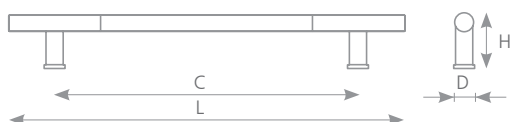

MATNÝ BÍLÝ CHROM	ROZTEČ VRTÁNÍ C (mm)	DÉLKA L (mm)	ŠÍŘKA D (mm)	VÝŠKA H (mm)
37011	128	168	12	32
37012	160	200	12	32
157773	192	232	12	32
157774	256	296	12	32
37013	320	360	12	32
157775	384	424	12	32