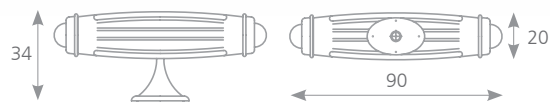

42101

úchytky a věšáky

rustikální úchytky

COUNTRY

OXIDOVANÁ OCEL / POPRASKANÝ PORCELÁN

157677

COUNTRY

JASNÝ BRONZ / POPRASKANÝ PORCELÁN