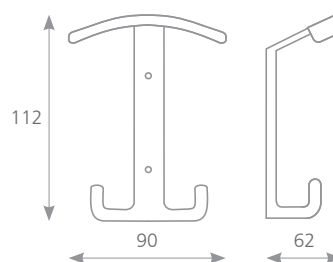

TELUS

CHROM

08957

SATIN NIKL

08958