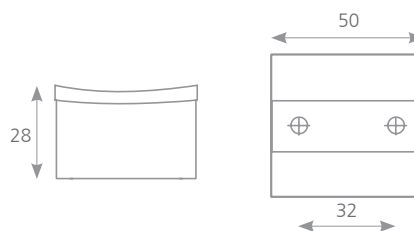

VINTAGE S

SATIN CHROM

157647

IMITACE NEREZI

157648