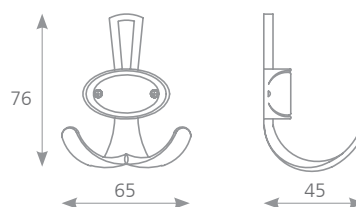

RUBICO

TMAVÁ PATINA

157309

STAROMOSAZ

157310

STAROMĚŘ

205956

STAROMĚŘ PATINA

226969 •

STAROCÍN

226967 •