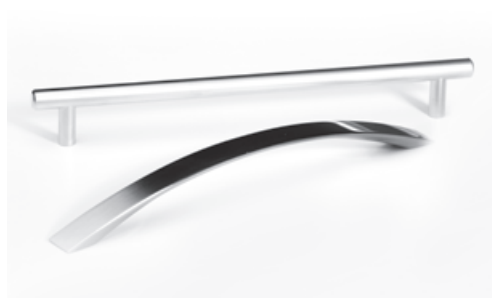

Další sortiment

Navštivte naše stránky.
Najdete tam tisíce dalších
položek - plošný
materiál, hrany, lepidla ...

design
čisté linie
smysl pro detail
kvalita

to vše je

tulip

Jako se otevírá květina i vám
se zde otevírají nové možnosti.
Zvolna se dostáváte k nejpestřejší
nabídce designových nábytkových
úchytek u nás.