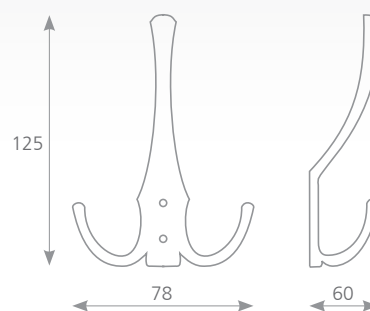

LUGO

SATIN NIKL	SATIN CHROM	CHROM	MOSAZ	ČERNÁ
35581	35582	35583	35584	35585