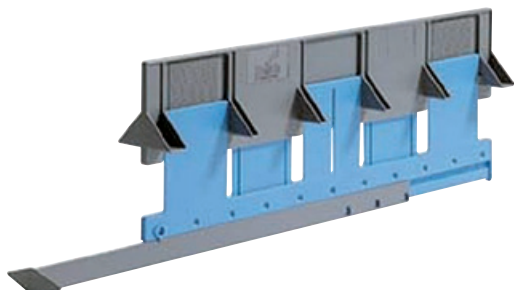

OZNAČOVACÍ ŠABLONY

pro úchytky

- Univerzální šablona BLUEJIG se seřízením ve dvou osách pro rychlé a přesné označení polohy otvorů
- Určeno pro úchytky v rozteči 32–320 (mm)
- Rozsah vzdáleností od boční hrany čela zásuvky po první montážní otvor úchytky 10–334 (mm)
- Rozsah vzdáleností od horní hrany čela resp. od dolní hrany čela po úchytku 20–65 (mm)

OZNAČOVACÍ ŠABLONY

104215