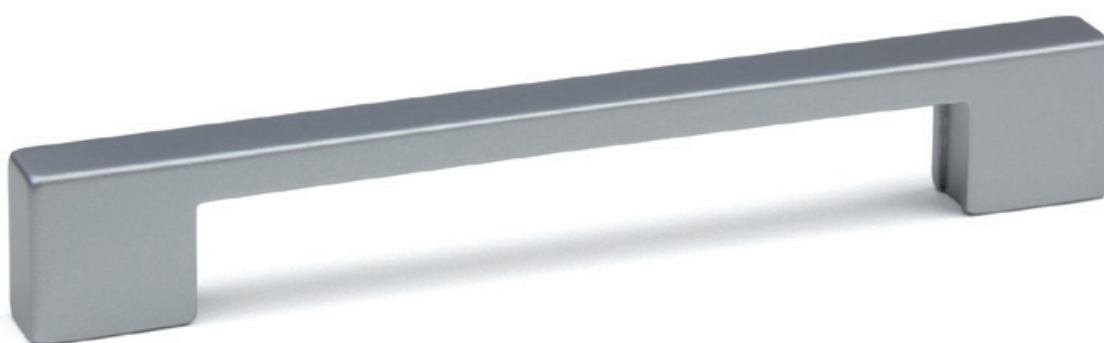

STŘÍBRNÁ	ROZTEČ VRTÁNÍ C (mm)	DÉLKA L (mm)	ŠÍŘKA D (mm)	VÝŠKA H (mm)
77911	32	51	10/12	23
77912	96	115	10/12	23
77913	128	147	10/12	23
77914	160	179	10/12	23