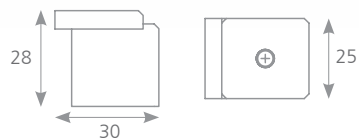

CHROM LESK

UG002