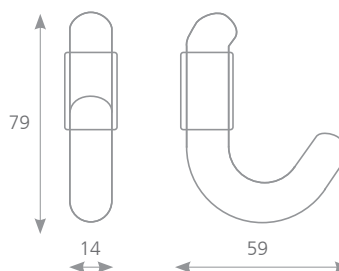

IMITACE NEREZI	CHROM	CHROM MATNÝ
10463	10464	10465

HONZA

IMITACE NEREZI	CHROM	CHROM MATNÝ
10460	10461	10462

MIRA

BROUŠENÝ NIKL
157689