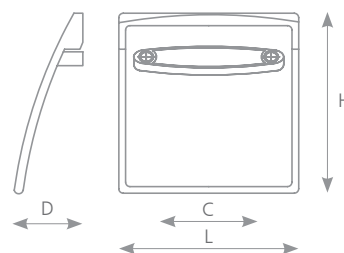

PATRIC

STŘÍBRNÁ	ROZTEČ VRTÁNÍ C (mm)	DÉLKA L (mm)	ŠÍŘKA D (mm)	VÝŠKA H (mm)
77923	16	50	33	28
77924	32	50	33	50