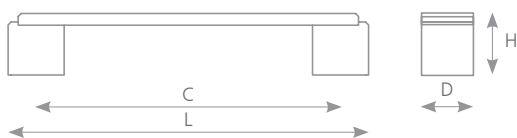

CHROM LESK	ROZTEČ VRTÁNÍ C (mm)	DÉLKA L (mm)	ŠÍŘKA D (mm)	VÝŠKA H (mm)
UG021	128	148	25	28
UG031	160	180	25	28
UG041	192	212	25	28
UG051	256	276	25	28
UG061	320	340	25	28
UG071	448	468	25	28
UG081	480	500	25	28
UG091	512	532	25	28