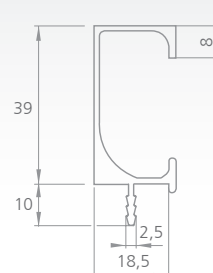

TEPPO

IMITACE NEREZI	L
205113	297
205114	347
205115	397
205116	447
205117	497

IMITACE NEREZI	HLINÍK	L
205118	-	597
205119	-	797
205120	-	897
205121	-	997
205122	-	1197
-	202875	3000