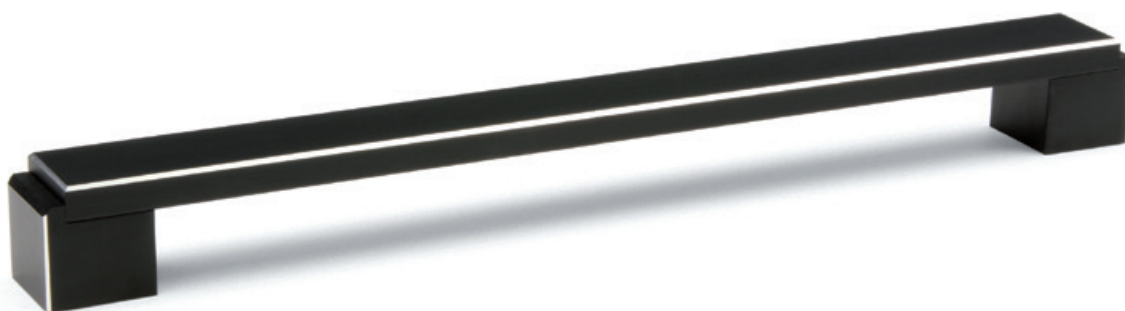

RITTO

CHROM LESK	ROZTEČ VRTÁNÍ C (mm)	DÉLKA L (mm)	ŠÍŘKA D (mm)	VÝŠKA H (mm)
UG021	128	148	25	28
UG031	160	180	25	28
UG041	192	212	25	28
UG051	256	276	25	28
UG061	320	340	25	28
UG071	448	468	25	28
UG081	480	500	25	28
UG091	512	532	25	28

RITTO

ČERNÁ MAT / ZBROUŠENÁ HRANA	ROZTEČ VRTÁNÍ C (mm)	DÉLKA L (mm)	ŠÍŘKA D (mm)	VÝŠKA H (mm)
UG023	128	148	25	28
UG033	160	180	25	28
UG043	192	212	25	28
UG053	256	276	25	28
UG063	320	340	25	28
UG073	448	468	25	28
UG083	480	500	25	28
UG093	512	532	25	28