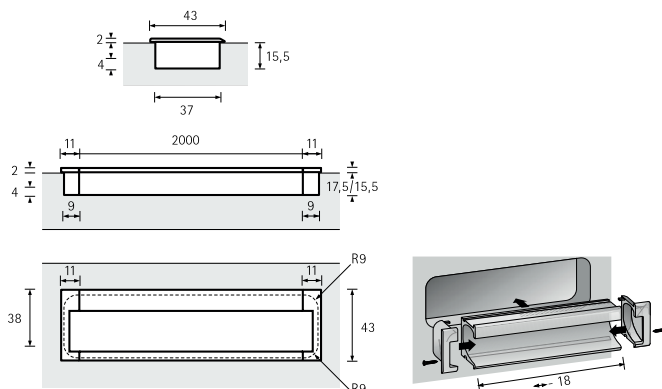

SPIRA

		POVRCH	DÉLKA (mm)	ŠÍŘKA (mm)	VÝŠKA (mm)
115314	103806	HLINÍK ELOXOVANÝ	2000	43	2
115298	103805	ALUMINIUM FINIŠ	2 X 11	43	2