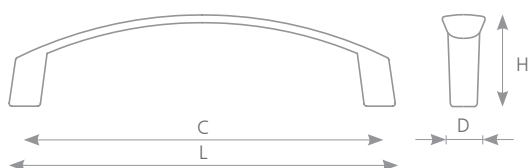

NOMINA

SATIN CHROM	SATIN NIKL	CHROM	ROZTEČ VRTÁNÍ C (mm)	DÉLKA L (mm)	ŠÍŘKA D (mm)	VÝŠKA H (mm)
157534	157535	157536	96	108	15	25
35232	35231	35233	128	140	15	25