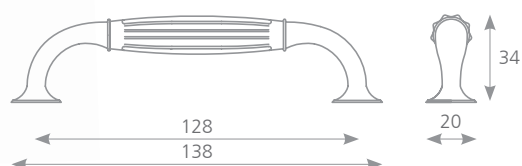

TMAVÝ BRONZ / POPRASKANÝ PORCELÁN

42100