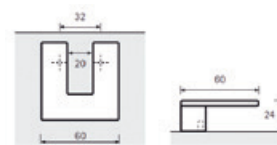

VICTORIA

		POVRCH	ROZTEČ (mm)	DÉLKA (mm)	ŠÍŘKA (mm)	VÝŠKA (mm)
9070739	153722	NEREZ FINIŠ	192	204	12	38

VIGILIA

		POVRCH	ROZTEČ (mm)	DÉLKA (mm)	ŠÍŘKA (mm)	VÝŠKA (mm)
9065627	105897	CHROM LESK	32	60	60	24
9065628	106024	NEREZ FINIŠ	32	60	60	24