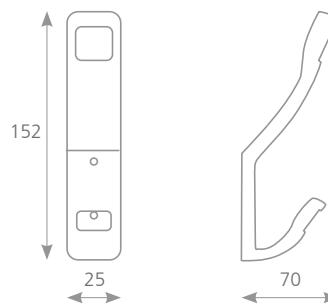

ROKOS

SATIN NIKL

08887

SATIN CHROM

08888