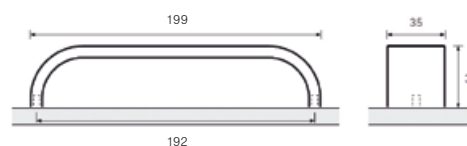

CATANA

		POVRCH	ROZTEČ (mm)	DÉLKA (mm)	ŠÍŘKA (mm)	VÝŠKA (mm)
115080	106317	NEREZ FINIŠ KARTÁČOVANÝ	192	199	35	38