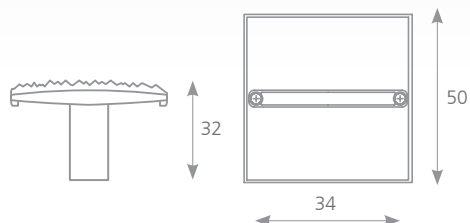

VINTAGE ST

SATIN CHROM

42083

PATINOVANÝ BRONZ

42084

VINTAGE RT

PATINOVANÝ BRONZ

42086

VINTAGE R

IMITACE NEREZI

157646