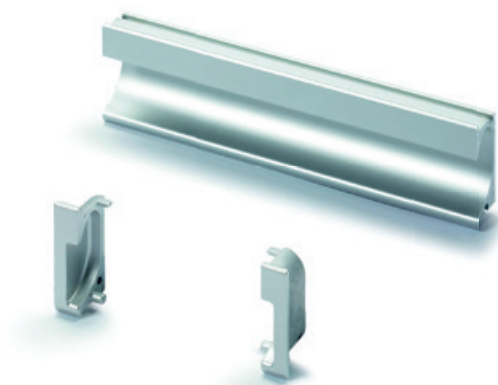

SPIRA

		POVRCH	DÉLKA (mm)	ŠÍŘKA (mm)	VÝŠKA (mm)
115314	103806	HLINÍK ELOXOVANÝ	2000	43	2
115298	103805	ALUMINIUM FINIŠ	2 X 11	43	2