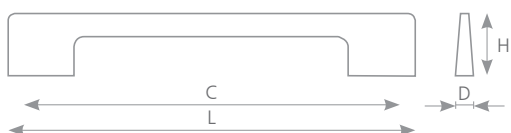

ROMINA

CHROM	IMITACE NEREZI	ROZTEČ VRTÁNÍ C (mm)	DÉLKA L (mm)	ŠÍŘKA D (mm)	VÝŠKA H (mm)
202984	202989	192	212	9	32
202986	202990	256	276	9	32
202987	202991	320	340	9	32
202988	202992	448	468	9	32

• SKLADEM OD 5/2014

12345 POLOŽKA JE SKLADEM

12345 POLOŽKA JE NA OBJEDNÁVKU