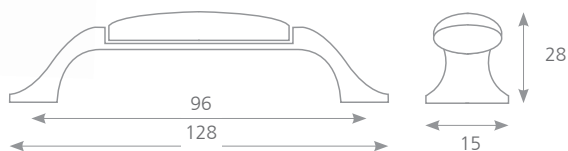

GIPA

STAROMOSAZ / PORCELÁN MOTIV

228270

GIPA