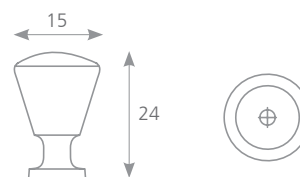

UKUDA

SATIN NIKL

157305

SATIN CHROM

157306

CHROM

157308

BROUŠENÝ NIKL

157307