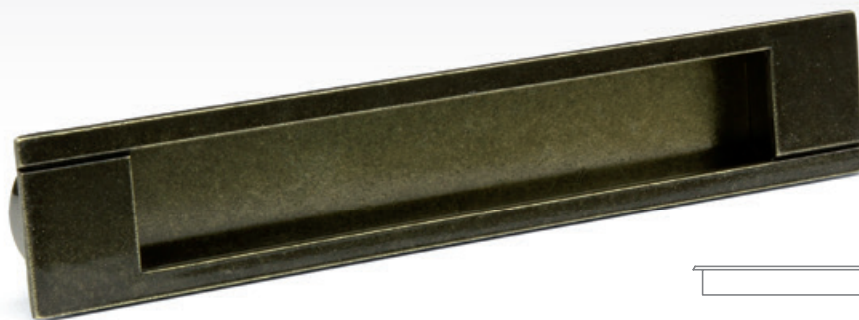

úchytky a věšáky

zápustné úchytky

SWIFT

IMITACE NEREZI	PATINOVANÝ TMAVÝ BRONZ	ROZMĚRY ZAHLOUBENÍ (FRÉZOVÁNÍ)
42112	157579	211 × 35 × 14