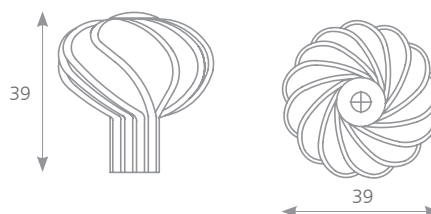

VIRELLA

TMAVÝ KOV
157279

• SKLADEM OD 6/2014

12345 POLOŽKA JE SKLADEM

12345 POLOŽKA JE NA OBJEDNÁVKU