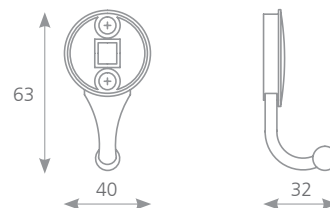

MURERO XL

STAROMOSAZ

157319

TMAVÁ PATINA

157320

MURERO

STAROMOSAZ

157317

TMAVÁ PATINA

157318

ORIO XL

STAROMOSAZ

36768