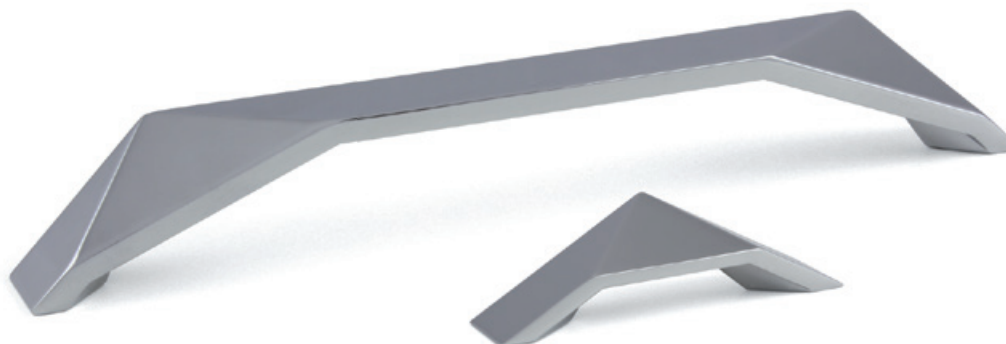

KAZUNO

CHROM	BROUŠENÝ NIKL	ROZTEČ VRTÁNÍ C (mm)	DÉLKA L (mm)	ŠÍŘKA D (mm)	VÝŠKA H (mm)
157189	157190	64	99	22	28/30
157191	157192	192	215	22	28/30

• SKLADEM OD 6/2014

12345 POLOŽKA JE SKLADEM

12345 POLOŽKA JE NA OBJEDNÁVKU