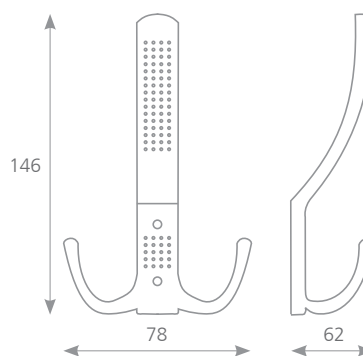

PETROS

STAROMĚĎ	STAROCÍN	SATIN CHROM	CHROM
226989 •	226990 •	226991 •	226992 •

CARLOS

SATIN CHROM	CHROM LESKLÝ	STAROCÍN	STAROMĚĎ
226993 •	226994 •	226995 •	226996 •

DAREC XL

CHROM	SATIN CHROM
08883	08884

DAREC