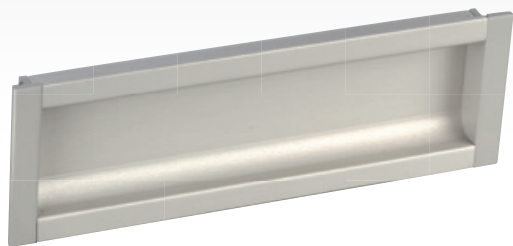

MALENA

HLINÍK	IMITACE NEREZI	C	L	ROZMĚRY ZAHLOUBENÍ (FRÉZOVÁNÍ)
226997	226999	96	104	98 × 38 × 9
226998	227000	192	215	209 × 38 × 9