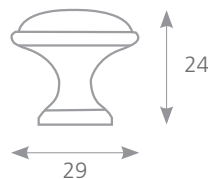

STAROMOSAZ / BÍLÝ PORCELÁN

09210

GIPA