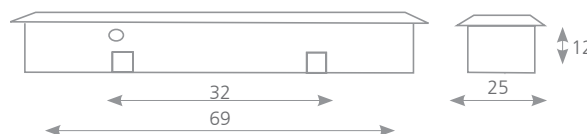

PORTOS

SATIN CHROM

226935 •

ROZMĚRY ZAHLOUBENÍ (FRÉZOVÁNÍ)

64 × 19 × 10