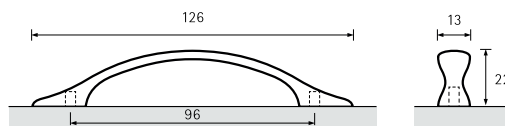

HAIDA

		POVRCH	ROZTEČ (mm)	DÉLKA (mm)	ŠÍŘKA (mm)	VÝŠKA (mm)
9113227	156856	MOSAZ ANTIK	96	126	13	22

MESSANA

		POVRCH	ROZTEČ (mm)	DĚLKA (mm)	ŠÍŘKA (mm)	VÝŠKA (mm)
115156	107020	NEREZ FINIŠ	32	42	42	25

VENUSIA