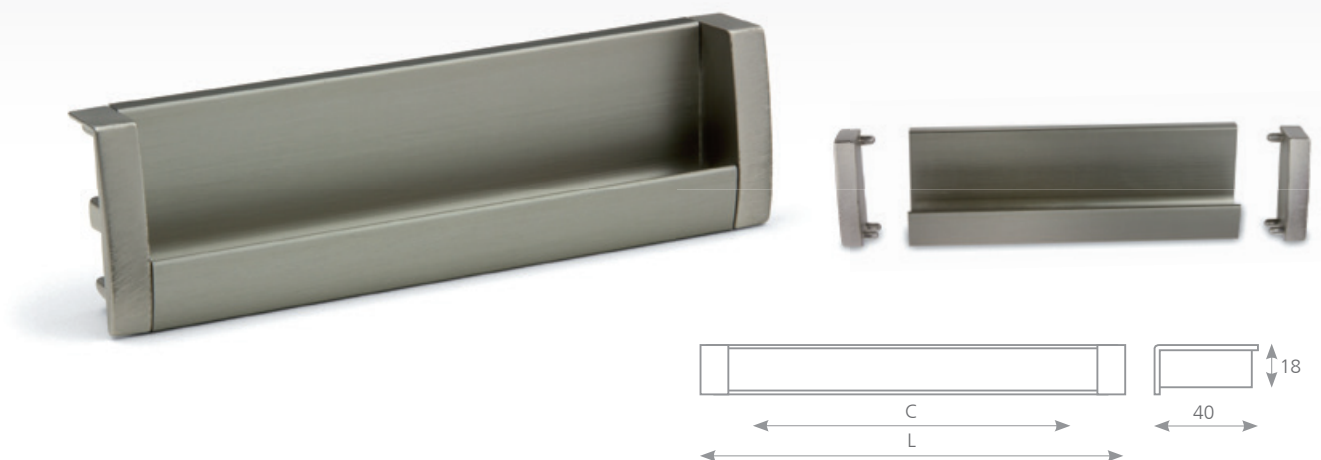

CHROM

157267

157268

157269

PISTA

IMITACE NEREZI	C	L	ROZMĚRY ZAHLOUBENÍ (FRÉZOVÁNÍ)
206136	128	143	137 x 38 x 14
206137	192	207	201 x 38 x 14
206138	320	335	329 x 38 x 14
206139	SAMOSTATNÝ PROFIL 1000 mm		
202853	KONCOVKA K PROFILU 206139 - LEVÁ		
202854	KONCOVKA K PROFILU 206139 - PRAVÁ		