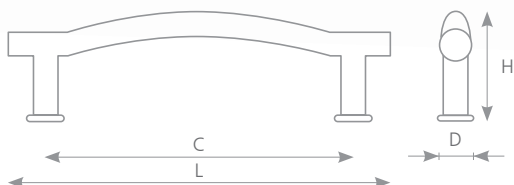

KAMA

CHROM	ROZTEČ VRTÁNÍ C (mm)	DÉLKA L (mm)	ŠÍŘKA D (mm)	VÝŠKA H (mm)
37164	64	81	8	25