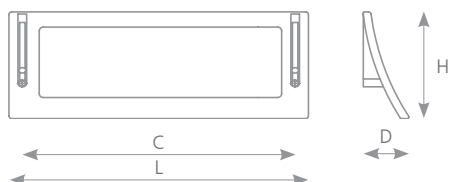

CHROM	BROUŠENÝ NIKL	ROZTEČ VRTÁNÍ C (mm)	DÉLKA L (mm)	ŠÍŘKA D (mm)	VÝŠKA H (mm)
77962	77963	32	48	18	40
77960	77961	160	175	18	40
77964	-	320	335	18	40