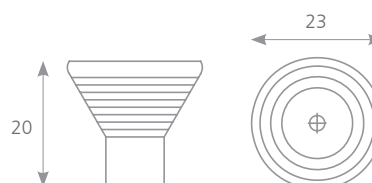

GALKA

CHROM

07696

SATIN CHROM

07697