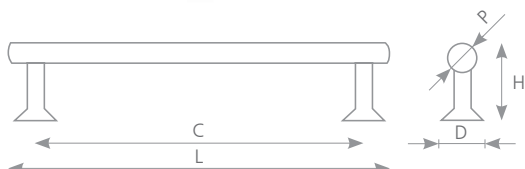

SONA

SATIN NIKL	ROZTEČ VRTÁNÍ C (mm)	DÉLKA L (mm)	ŠÍŘKA D (mm)	VÝŠKA H (mm)	PRŮMĚR P (mm)
35201	128	146	14	30	8