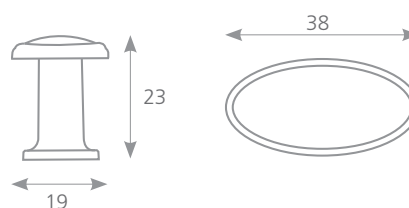

STAROCÍN
226917 •

STAROMĚŘ
226918 •