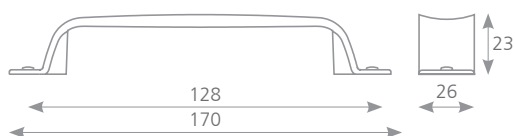

3000

• SKLADEM OD 6/2014

12345 POLOŽKA JE SKLADEM

12345 POLOŽKA JE NA OBJEDNÁVKU

DERBY

STAROČERNÁ	ČERNÁ OCEĽ LESK	ČERNÁ OCEĽ MAT
202825	202826	202827

SULKY

STAROČERNÁ	ČERNÁ OCEĽ LESK	ČERNÁ OCEĽ MAT
202828	202829	202830