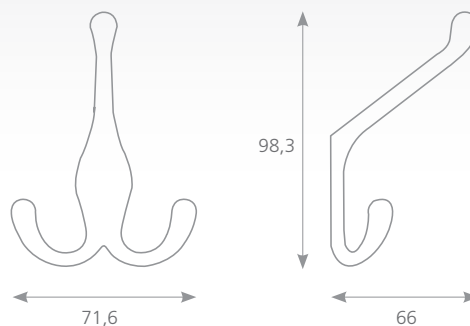

PETROS

STAROMĚĎ	STAROCÍN	SATIN CHROM	CHROM
226989 •	226990 •	226991 •	226992 •

CARLOS

SATIN CHROM	CHROM LESKLÝ	STAROCÍN	STAROMĚĎ
226993 •	226994 •	226995 •	226996 •

DAREC XL

CHROM	SATIN CHROM
08883	08884

DAREC