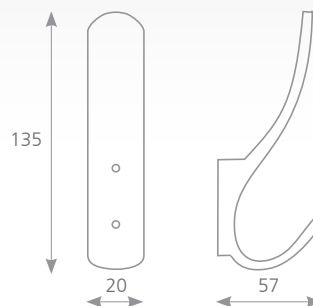

IWO

SATIN NIKL

08889

SATIN CHROM

08890