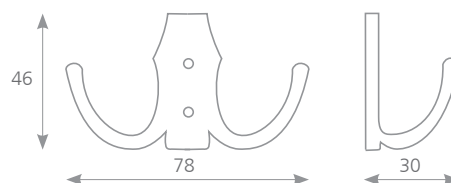

DAVOS

SATIN NIKL	SATIN CHROM	CHROM	MOSAZ	ČERNÁ
35591	35592	35593	35594	35595