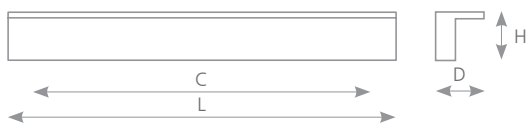

PETARO

HLINÍK	ROZTEČ VRTÁNÍ C (mm)	DÉLKA L (mm)	ŠÍŘKA D (mm)	VÝŠKA H (mm)
157519	96	108	29	18
36320	128	140	29	18
36321	160	172	29	18
36322	224	236	29	18
36323	360	372	29	18
36324	488	500	29	18