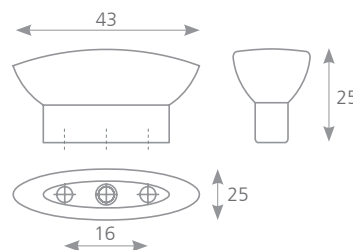

PORESA

SATIN NIKL

35551

SATIN CHROM

35552