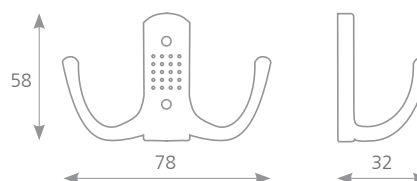

PETROS

STAROMĚĎ	STAROCÍN	SATIN CHROM	CHROM
226989 •	226990 •	226991 •	226992 •

CARLOS

SATIN CHROM	CHROM LESKLÝ	STAROCÍN	STAROMĚĎ
226993 •	226994 •	226995 •	226996 •

DAREC XL

CHROM	SATIN CHROM
08883	08884

DAREC