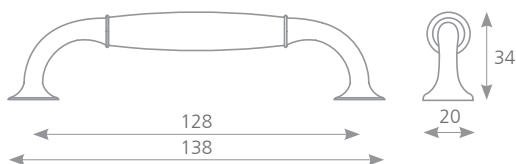

VICTORIA

SVĚTLÝ BRONZ / PATINOVANÝ BRONZ

157685