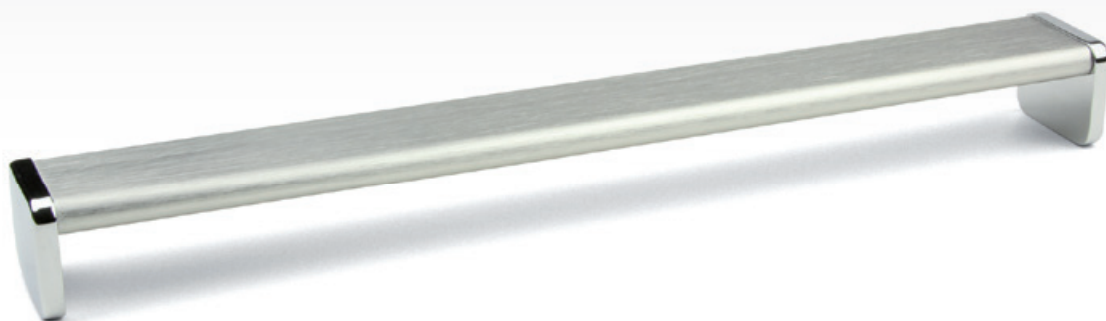

MODENA

CHROM / HLINÍK	CHROM / IMITACE NEREZI	ROZTEČ VRTÁNÍ C (mm)	DÉLKA L (mm)	ŠÍŘKA D (mm)	VÝŠKA H (mm)
195143	195144	128	138	39	34
195145	195146	160	170	39	34
195147	195148	192	202	39	34
195149	195150	224	234	39	34
195151	195152	320	330	39	34
195153	195154	416	426	39	34
195155	195156	512	522	39	34
195157	195158	640	650	39	34
195159	195160	736	746	39	34