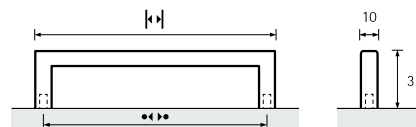

ANZIO

		POVRCH	ROZTEČ (mm)	DÉLKA (mm)	ŠÍŘKA (mm)	VÝŠKA (mm)
1160020	135134	NEREZ KARTÁČOVANÝ	224	234	10	32
1160022	133349	NEREZ KARTÁČOVANÝ	352	362	10	32
1160023	146742	NEREZ KARTÁČOVANÝ	480	490	10	32