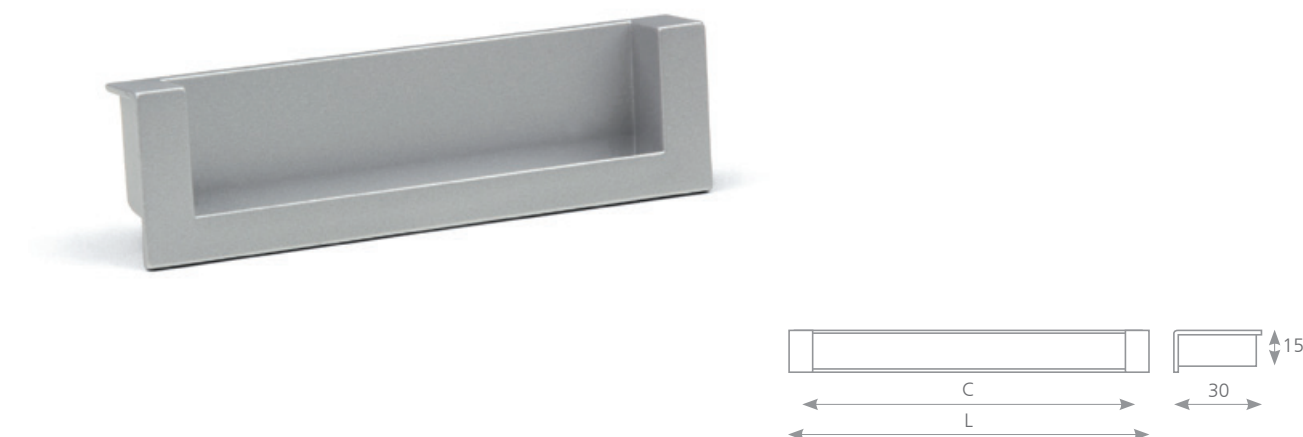

ORINOCO

STŘÍBRNÁ	C	L	ROZMĚRY ZAHLOUBENÍ (FRÉZOVÁNÍ)
157785	96	106	102 x 27 x 11
37201	128	138	134 x 27 x 11