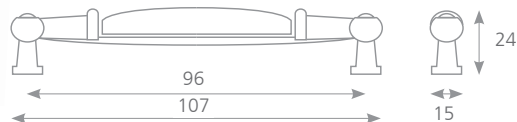

SARA

STAROMOSAZ / POPRASKANÝ PORCELÁN

228332