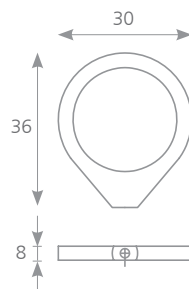

LUNA

IMITACE NEREZI

42004