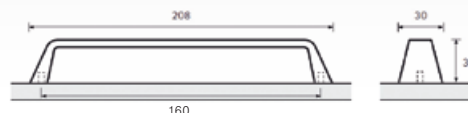

úchytky a věšáky

kovové úchytky

BASILIA

		POVRCH	ROZTEČ (mm)	DÉLKA (mm)	ŠÍŘKA (mm)	VÝŠKA (mm)
115076	105517	NEREZ FINIŠ	192	208	30	30