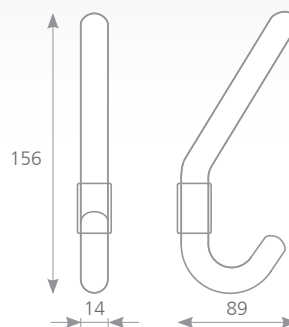

HONZA XL

IMITACE NEREZI	CHROM	CHROM MATNÝ
10463	10464	10465

HONZA

IMITACE NEREZI	CHROM	CHROM MATNÝ
10460	10461	10462

MIRA

BROUŠENÝ NIKL
157689