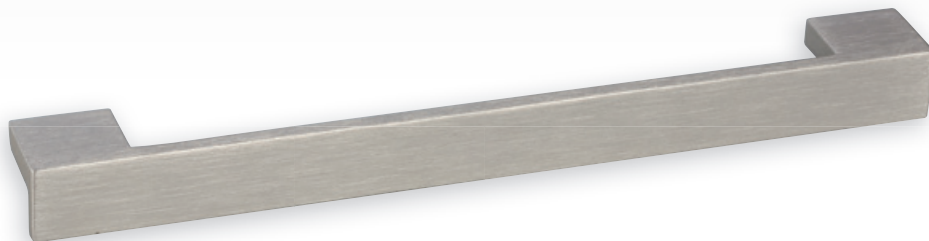

úchytky a věšáky

kovové úchytky

ACARA

IMITACE NEREZI	ROZTEČ VRTÁNÍ C (mm)	DÉLKA L (mm)	ŠÍŘKA D (mm)	VÝŠKA H (mm)
227217 •	160	168	20	24,5
227218 •	224	232	20	24,5
227219 •	320	328	20	24,5
227220 •	448	456	20	24,5
227221 •	544	552	20	24,5
227222 •	640	648	20	24,5