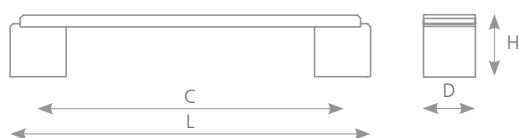

úchytky a věšáky

kovové úchytky

RITTO

knopka RITTO (str. 4.77)

věšák RITTO (str. 4.138)

HLINÍK	ROZTEČ VRTÁNÍ C (mm)	DÉLKA L (mm)	ŠÍŘKA D (mm)	VÝŠKA H (mm)
UG020	128	148	25	28
UG030	160	180	25	28
UG040	192	212	25	28
UG050	256	276	25	28
UG060	320	340	25	28
UG070	448	468	25	28
UG080	480	500	25	28
UG090	512	532	25	28