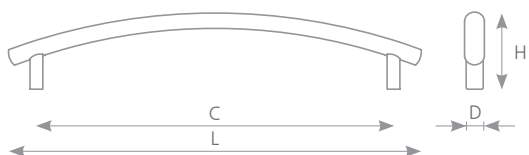

PRIMA

SATIN NIKL	SATIN CHROM	CHROM	ROZTEČ VRTÁNÍ C (mm)	DÉLKA L (mm)	ŠÍŘKA D (mm)	VÝŠKA H (mm)
35051	35052	35053	96	119	8	31