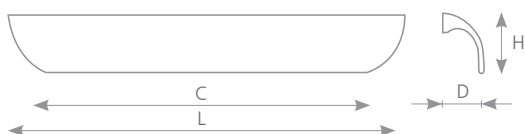

IMITACE NEREŽI	ROZTEČ VRTÁNÍ C (mm)	DÉLKA L (mm)	ŠÍŘKA D (mm)	VÝŠKA H (mm)
206141	64	114	25	33
206142	128	178	25	33
206143	160	210	25	33
206144	192	242	25	33
206145	224	274	25	33
206146	320	370	25	33