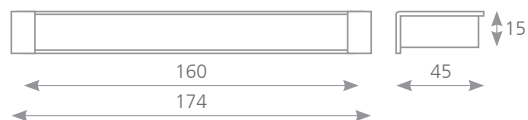

ORINOCO

STŘÍBRNÁ	C	L	ROZMĚRY ZAHLOUBENÍ (FRÉZOVÁNÍ)
157785	96	106	102 x 27 x 11
37201	128	138	134 x 27 x 11

úchytky a věšáky

zápustné úchytky

UNTA

KÓD

07639

ROZMĚRY ZAHLOUBENÍ (FRÉZOVÁNÍ)