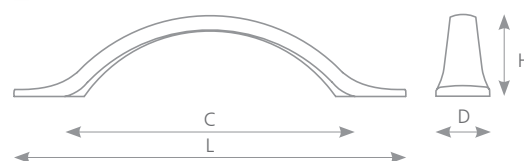

PALIN

SATIN NIKL	CHROM	MOSAZ	ROZTEČ VRTÁNÍ C (mm)	DÉLKA L (mm)	ŠÍŘKA D (mm)	VÝŠKA H (mm)
35561	35563	35564	96	140	20	28