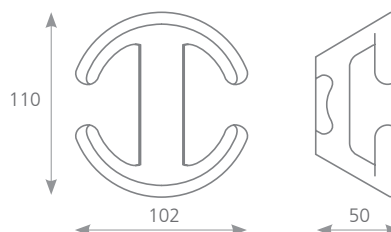

FRANCA

SATIN CHROM

STŘÍBRNÁ

OLIVA

77814

77815

77816