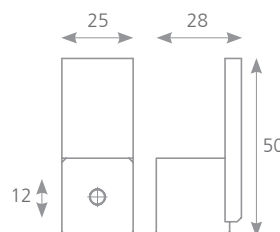

RITTO

CHROM MAT

UG016

• SKLADEM OD 6/2014

12345 POLOŽKA JE SKLADEM

12345 POLOŽKA JE NA OBJEDNÁVKU