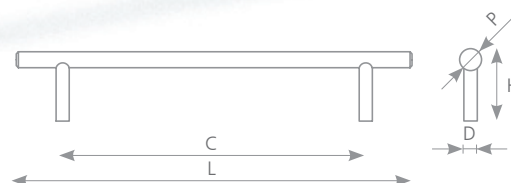

HRAZDA

NEREZ	ROZTEČ VRTÁNÍ C (mm)	DÉLKA L (mm)	ŠÍŘKA D (mm)	VÝŠKA H (mm)	PRŮMĚR P (mm)
10640	96	126	10	36	12
10641	128	170	10	36	12
10642	160	202	10	36	12
10643	192	234	10	36	12
10644	224	266	10	36	12
10645	288	330	10	36	12
10646	320	362	10	36	12
10647	384	426	10	36	12

NEREZ	ROZTEČ VRTÁNÍ C (mm)	DÉLKA L (mm)	ŠÍŘKA D (mm)	VÝŠKA H (mm)	PRŮMĚR P (mm)
10648	448	490	10	36	12
10649	512	554	10	36	12
10650	576	618	10	36	12
10651	640	682	10	36	12
10652	672	714	10	36	12
10653	736	778	10	36	12
10654	768	810	10	36	12
10655	832	874	10	36	12