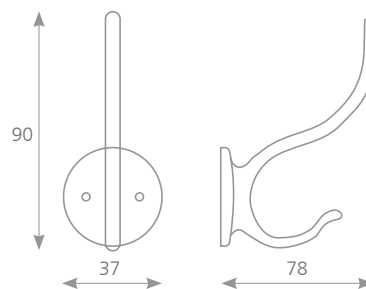

RAPALLO

SATIN NIKL

35621

SATIN CHROM

35622

CHROM

35623

MOSAZ

35624

ČERNÁ

35625

• SKLADEM OD 6/2014

12345 POLOŽKA JE SKLADEM

12345 POLOŽKA JE NA OBJEDNÁVKU