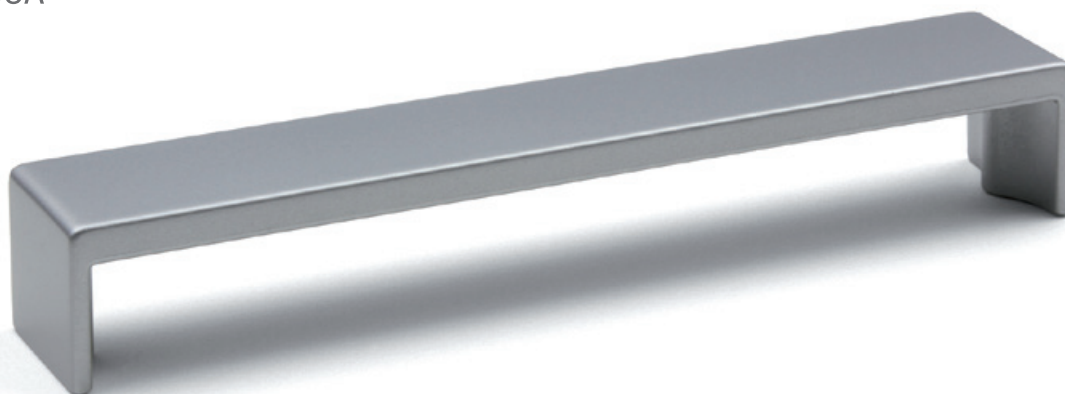

JOSA

STŘÍBRNÁ	ROZTEČ VRTÁNÍ C (mm)	DÉLKA L (mm)	ŠÍŘKA D (mm)	VÝŠKA H (mm)
77910	160	168	30	26