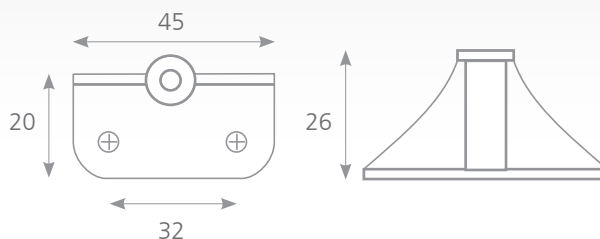

ADAPTÉR

k uchycení úchytek na rozevírací dveře

CHROM

08880

SATIN NIKL

08881

GUMOVÁ PODLOŽKA ÚCHYTKY

pro montáž do skla

- Pro správnou funkci použijte 2 ks podložky na jeden šroubek
- Kov nesmí přímo doléhat na sklo
- Transparentní, pro průměr šroubku 4 mm

GUMOVÁ PODLOŽKA ÚCHYTKY

08002