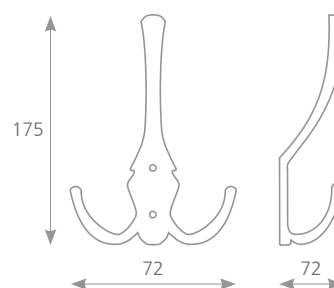

LERICO

SATIN CHROM

157330

SATIN NIKL

157331

CHROM

157332

MUSO

SATIN CHROM

157333

SATIN NIKL

157334

CHROM

157335

ANTORIO

OXIDOVANÁ OCEL

36766