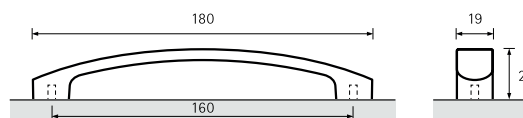

SALONA

		POVRCH	ROZTEČ (mm)	DĚLKA (mm)	ŠÍŘKA (mm)	VÝŠKA (mm)
1170155	141597	NEREZ FINIŠ	160	180	19	27