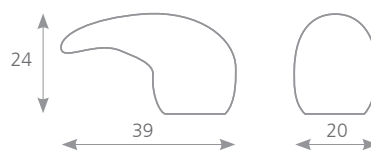

RELUSA

STŘÍBRNÁ

77917

RAPPA

CHROM

35006

NODIE

STŘÍBRNÁ

77916