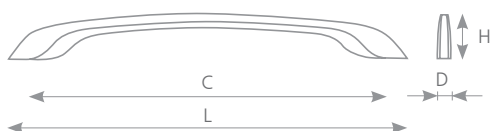

UMBERTO

CHROM	IMITACE NEREZI	ROZTEČ VRTÁNÍ C (mm)	DÉLKA L (mm)	ŠÍŘKA D (mm)	VÝŠKA H (mm)
192365	192369	192	214	13	30
192366	192370	256	278	13	30

CHROM	IMITACE NEREZI	ROZTEČ VRTÁNÍ C (mm)	DÉLKA L (mm)	ŠÍŘKA D (mm)	VÝŠKA H (mm)
192367	192371	320	342	13	30
192368	192372	448	470	13	30

ROMA

CHROM	IMITACE NEREZI	ROZTEČ VRTÁNÍ C (mm)	DÉLKA L (mm)	ŠÍŘKA D (mm)	VÝŠKA H (mm)
192326	192327	192/224	246	10	32
192328	192329	288/320	346	10	32

BARI

CHROM / IMITACE NEREZI	CHROM / BÍLÁ	CHROM / BROUŠENÝ CHROM	ROZTEČ VRTÁNÍ C (mm)	DÉLKA L (mm)	ŠÍŘKA D (mm)	VÝŠKA H (mm)
192330	192333	192336	192	205	13	30
192331	192334	192337	320	334	13	30
192332	192335	192338	480	494	13	30