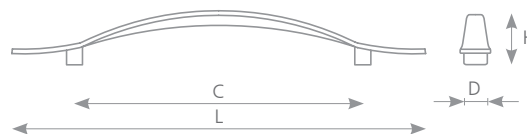

LUDA

MOSAZ	CHROM	SATIN NIKL	ROZTEČ VRTÁNÍ C (mm)	DÉLKA L (mm)	ŠÍŘKA D (mm)	VÝŠKA H (mm)
07603	07604	07606	96	140	14	22