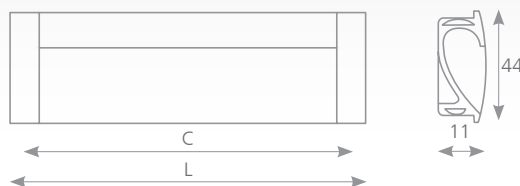

MALENA

HLINÍK	IMITACE NEREZI	C	L	ROZMĚRY ZAHLOUBENÍ (FRÉZOVÁNÍ)
226997	226999	96	104	98 × 38 × 9
226998	227000	192	215	209 × 38 × 9