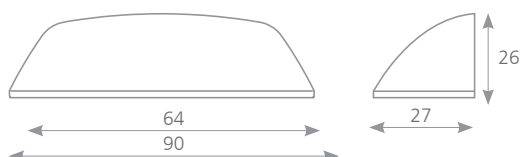

STAROČERNÁ	ČERNÁ OCEL LESK	ČERNÁ OCEL MAT
202850	202851	202852