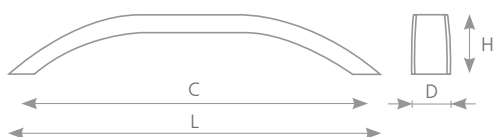

úchytky a věšáky

kovové úchytky

CRISTINA

CHROM / IMITACE NEREZI	CHROM / BROUŠENÝ CHROM	CHROM / BÍLÁ	ROZTEČ VRTÁNÍ C (mm)	DÉLKA L (mm)	ŠÍŘKA D (mm)	VÝŠKA H (mm)
192339	192343	192347	192	206	20	31
192340	192344	192348	320	334	20	31
192341	192345	192349	480	494	20	31
192342	192346	192350	672	686	20	31