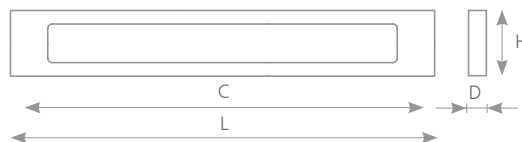

DADA 050

ČERNÁ MATNÁ	IMITACE NEREZI	ROZTEČ VRTÁNÍ C (mm)	DÉLKA L (mm)	ŠÍŘKA D (mm)	VÝŠKA H (mm)
157474	157479	160	180	10	40
157475	157480	192	212	10	40
157476	157481	256	276	10	40
157477	157482	320	340	10	40
157478	157483	384	404	10	40