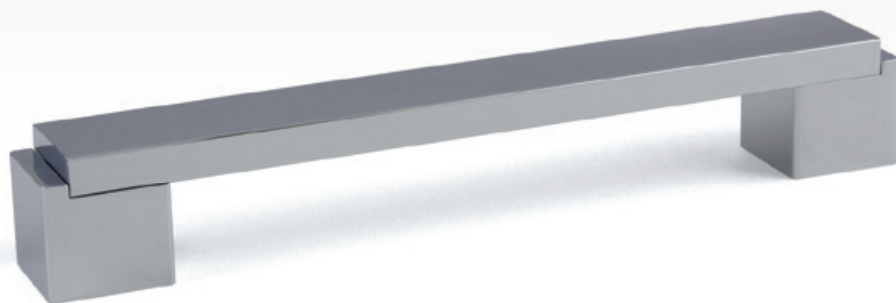

RITTO

CHROM LESK	ROZTEČ VRTÁNÍ C (mm)	DÉLKA L (mm)	ŠÍŘKA D (mm)	VÝŠKA H (mm)
UG021	128	148	25	28
UG031	160	180	25	28
UG041	192	212	25	28
UG051	256	276	25	28
UG061	320	340	25	28
UG071	448	468	25	28
UG081	480	500	25	28
UG091	512	532	25	28

RITTO

ČERNÁ MAT / ZBROUŠENÁ HRANA	ROZTEČ VRTÁNÍ C (mm)	DÉLKA L (mm)	ŠÍŘKA D (mm)	VÝŠKA H (mm)
UG023	128	148	25	28
UG033	160	180	25	28
UG043	192	212	25	28
UG053	256	276	25	28
UG063	320	340	25	28
UG073	448	468	25	28
UG083	480	500	25	28
UG093	512	532	25	28