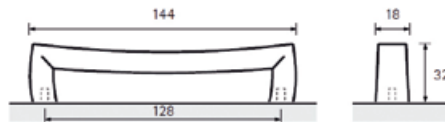

OSHAWA

		POVRCH	ROZTEČ (mm)	DÉLKA (mm)	ŠÍŘKA (mm)	VÝŠKA (mm)
1170143	153713	NEREZ FINIŠ	128	144	18	32