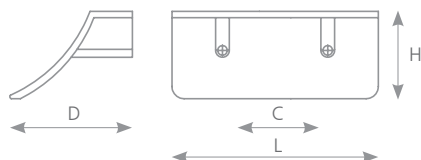

ZITO

STŘÍBRNÁ	ROZTEČ VRTÁNÍ C (mm)	DÉLKA L (mm)	ŠÍŘKA D (mm)	VÝŠKA H (mm)
77925	32	60	21	22

úchytky a věšáky

kovové úchytky

KETINA

STŘÍBRNÁ	ROZTEČ VRTÁNÍ C (mm)	DÉLKA L (mm)	ŠÍŘKA D (mm)	VÝŠKA H (mm)
35872	96	141	22	22