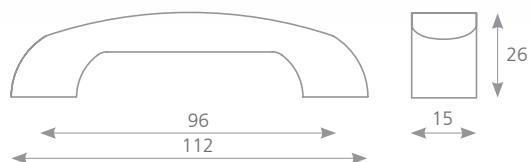

MATRA

DUB LAK	BOROVICE LAK	BUK LAK	OLŠE LAK
09430	09431	09432	09433