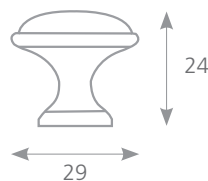

STAROMOSAZ / POPRASKANÝ PORCELÁN

09220