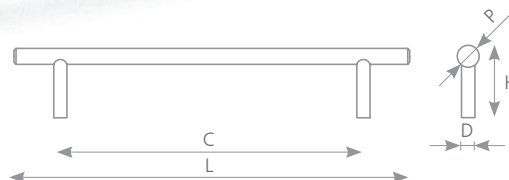

RUSA

SATIN CHROM	ROZTEČ VRTÁNÍ C (mm)	DÉLKA L (mm)	ŠÍŘKA D (mm)	VÝŠKA H (mm)
37111	96	141	10	25

KAMA

CHROM	ROZTEČ VRTÁNÍ C (mm)	DÉLKA L (mm)	ŠÍŘKA D (mm)	VÝŠKA H (mm)
37164	64	81	8	25

HRAZDA

SATIN NIKL	ROZTEČ VRTÁNÍ C (mm)	DÉLKA L (mm)	ŠÍŘKA D (mm)	VÝŠKA H (mm)	PRŮMĚR P (mm)
35941	96	136	10	36	12
35921	128	168	10	36	12
35661	160	200	10	36	12
36731	192	232	10	36	12
35931	224	264	10	36	12
36741	288	328	10	36	12
35651	320	360	10	36	12