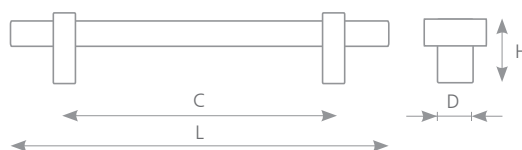

CARINA

CHROM	IMITACE NEREZI	ROZTEČ VRTÁNÍ C (mm)	DÉLKA L (mm)	ŠÍŘKA D (mm)	VÝŠKA H (mm)
192361	192362	96	103	10	21
192363	192364	128	135	10	21

úchytky a věšáky

kovové úchytky

DADA 028

knopka DADA 060 (str. 4.76)