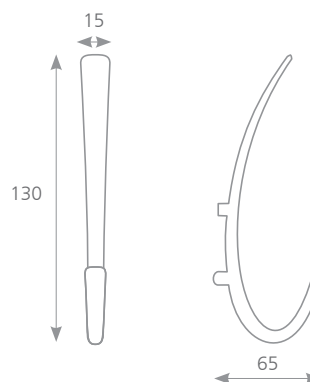

BELLUNA XL

SATIN CHROM

157324

CHROM

157326

BROUŠENÝ NIKL

157325