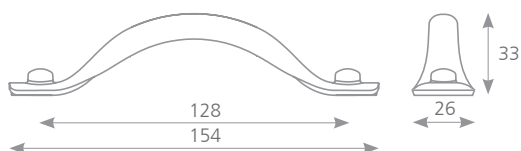

3000

• SKLADEM OD 6/2014

12345 POLOŽKA JE SKLADEM

12345 POLOŽKA JE NA OBJEDNÁVKU

DERBY

STAROČERNÁ	ČERNÁ OCEĽ LESK	ČERNÁ OCEĽ MAT
202825	202826	202827

SULKY

STAROČERNÁ	ČERNÁ OCEĽ LESK	ČERNÁ OCEĽ MAT
202828	202829	202830