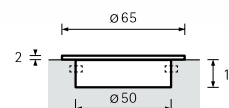

ABOA

		POVRCH	VNITŘNÍ PRŮMĚR (mm)	VNĚJŠÍ PRŮMĚR (mm)	VÝŠKA (mm)
9070138	106763	NEREZ KARTÁČOVANÝ	50	65	2