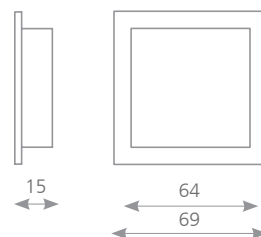

226935 •

ROZMĚRY ZAHLOUBENÍ (FRÉZOVÁNÍ)

64 × 19 × 10

MUDA

SATIN CHROM	SATIN NIKL	C	L	ROZMĚRY ZAHLOUBENÍ (FRÉZOVÁNÍ)
202968	202969	64	100	96 × 34 × 11
202970	202967	128	150	146 × 34 × 11

MANE

STŘÍBRNÁ	ROZMĚRY ZAHLOUBENÍ (FRÉZOVÁNÍ)
77823	63,2 × 63,2 × 13