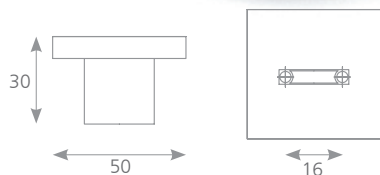

TINTO

SATIN CHROM

36313

CHROM

36314

DADA 060

ČERNÁ LESKLÁ

157499

ČERNÁ MATNÁ

157500

IMITACE NEREZI

157501

BLOCK

IMITACE NEREZI

42099