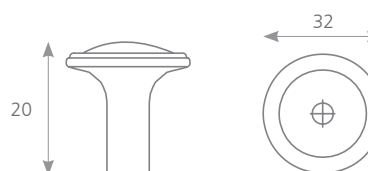

TURIA

SATIN NIKL

157300

SATIN CHROM

157301

BROUŠENÝ
NIKL

157302

CHROM

157303

STAROMOSAZ

157304