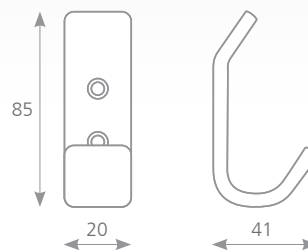

DAX

SATIN CHROM

157327

SATIN NIKL

157328

CHROM

157329