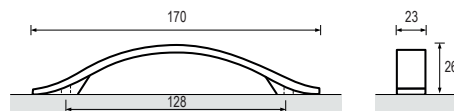

GENOA

		POVRCH	ROZTEČ (mm)	DÉLKA (mm)	ŠÍŘKA (mm)	VÝŠKA (mm)
9065612	106675	NEREZ FINIŠ	128	170	23	26