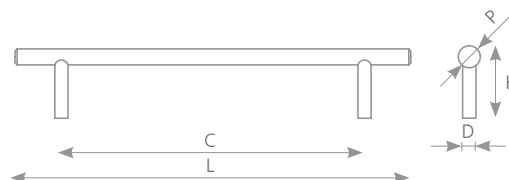

úchytky a věšáky

kovové úchytky

HRAZDA

CHROM LESKLÝ	ROZTEČ VRTÁNÍ C (mm)	DÉLKA L (mm)	ŠÍŘKA D (mm)	VÝŠKA H (mm)	PRŮMĚR P (mm)
35943	96	136	10	36	12
35923	128	168	10	36	12
35663	160	200	10	36	12
36733	192	232	10	36	12
35933	224	264	10	36	12
36743	288	328	10	36	12
35653	320	360	10	36	12

CHROM LESKLÝ	ROZTEČ VRTÁNÍ C (mm)	DÉLKA L (mm)	ŠÍŘKA D (mm)	VÝŠKA H (mm)	PRŮMĚR P (mm)
35953	448	488	10	36	12
215243	544	584	10	36	12
36753	672	712	10	36	12
35963	736	776	10	36	12
36763	768	808	10	36	12
36773	832	872	10	36	12
36783	960	1000	10	36	12