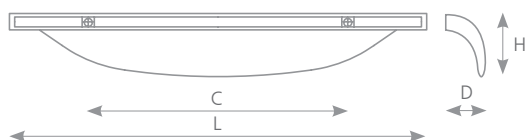

12345 POLOŽKA JE NA OBJEDNÁVKU

úchytky a věšáky

kovové úchytky

ASUDA

MATNÝ BÍLÝ CHROM	ROZTEČ VRTÁNÍ C (mm)	DÉLKA L (mm)	ŠÍŘKA D (mm)	VÝŠKA H (mm)
37221	128	150	22	25

VOLENA

SATIN CHROM	ROZTEČ VRTÁNÍ C (mm)	DÉLKA L (mm)	ŠÍŘKA D (mm)	VÝŠKA H (mm)
37241	64	114	25	20