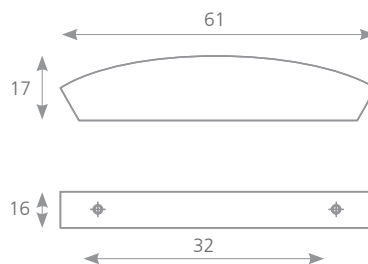

SETAN

SATIN CHROM

157238

CHROM

157239

BROUŠENÝ NIKL

157240

SATIN NIKL

157237