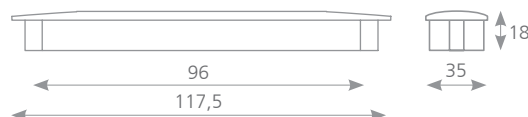

MALDON

SATIN CHROM	BROUŠENÝ NIKL	CHROM	ROZMĚRY ZAHLOUBENÍ (FRÉZOVÁNÍ)
157286	157287	157288	103,5 × 33 × 13,5