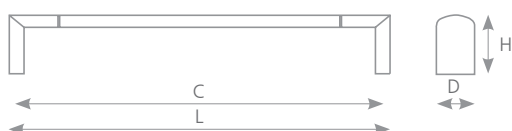

AIRA

MATNÝ BILÝ CHROM	ROZTEČ VRTÁNÍ C (mm)	DÉLKA L (mm)	ŠÍŘKA D (mm)	VÝŠKA H (mm)
37301	96	105	28	17
37302	128	137	28	17
37311	128	140	32	24
37312	160	172	32	24
37313	320	332	32	24