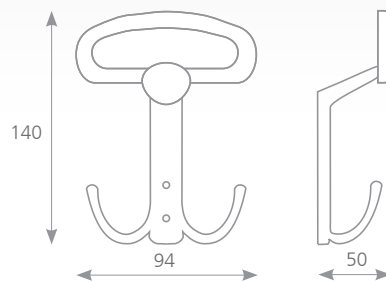

TAMOS

SATIN NIKL

35601

SATIN CHROM

35602