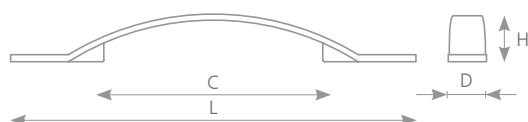

MITIDA

SATIN CHROM	ROZTEČ VRTÁNÍ C (mm)	DÉLKA L (mm)	ŠÍŘKA D (mm)	VÝŠKA H (mm)
37731	128	188	21	30

SEKOL

knopka SEKOL (str. 4.81)

knopka SEKOL (str. 4.81)

knopka SEKOL (str. 4.81)

ANTI-K ENGLISH	BROUŠENÝ NIKL	CHROM	ROZTEČ VRTÁNÍ C (mm)	DÉLKA L (mm)	ŠÍŘKA D (mm)	VÝŠKA H (mm)
157270	157273	157276	96	156	27	24
157271	157274	157277	128	188	27	24
157272	157275	157278	160	230	27	24