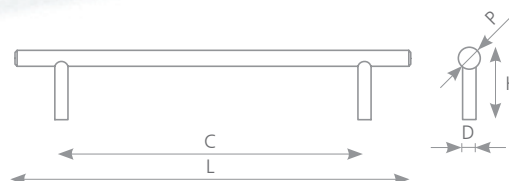

HRAZDA

BROUŠENÝ NIKL	ROZTEČ VRTÁNÍ C (mm)	DÉLKA L (mm)	ŠÍŘKA D (mm)	VÝŠKA H (mm)	PRŮMĚR P (mm)
35947	96	136	10	36	12
35927	128	168	10	36	12
35667	160	200	10	36	12
36737	192	232	10	36	12
35937	224	264	10	36	12
36747	288	328	10	36	12
35657	320	360	10	36	12

BROUŠENÝ NIKL	ROZTEČ VRTÁNÍ C (mm)	DÉLKA L (mm)	ŠÍŘKA D (mm)	VÝŠKA H (mm)	PRŮMĚR P (mm)
35957	448	488	10	36	12
225345	544	584	10	36	12
36757	672	712	10	36	12
35967	736	776	10	36	12
36767	768	808	10	36	12
36777	832	872	10	36	12
36787	960	1000	10	36	12