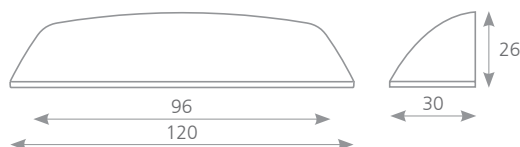

STAROČERNÁ	ČERNÁ OCEL LESK	ČERNÁ OCEL MAT
202847	202848	202849

TORONTO