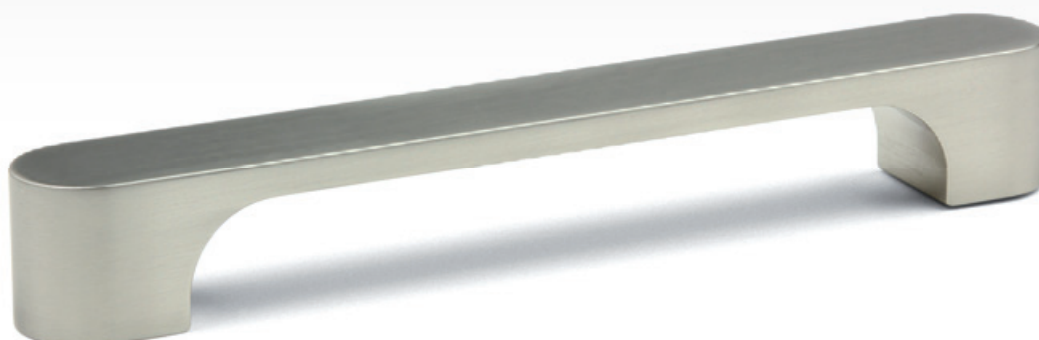

úchytky a věšáky

kovové úchytky

SHINA

CHROM	BROUŠE- NÝ NIKL	ROZTEČ VRTÁNÍ C (mm)	DÉLKA L (mm)	ŠÍŘKA D (mm)	VÝŠKA H (mm)
157241	157245	96	119	25	26
157243	157247	160	184	25	26
157244	157248	224	248	25	26