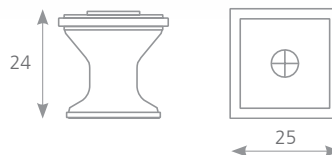

SERENA

STAROMĚŘ

157285

SERENA

STAROMĚŘ

C

L

157282

96

115

157283

128

147

157284

160

180

SERENA

ANTIK ENGLISH

203446