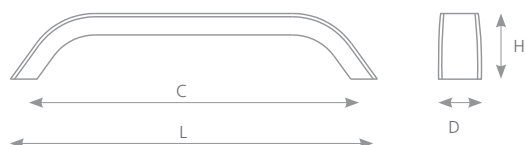

SCALA

HLINÍK	IMITACE NEREZI	ROZTEČ VRTÁNÍ C (mm)	DÉLKA L (mm)	ŠÍŘKA D (mm)	VÝŠKA H (mm)
227249 •	227240 •	160	179	24,5	32
227250 •	227242 •	192	211	24,5	32
227251 •	227243 •	224	243	24,5	32
227252 •	227244 •	320	339	24,5	32
227253 •	227245 •	448	467	24,5	32
227254 •	227246 •	544	563	24,5	32
227255 •	227247 •	640	659	24,5	32