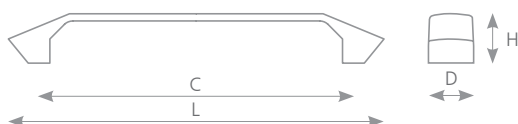

SATIN CHROM	ROZTEČ VRTÁNÍ C (mm)	DÉLKA L (mm)	ŠÍŘKA D (mm)	VÝŠKA H (mm)
37761	128	152	20	25

• SKLADEM OD 6/2014

12345 POLOŽKA JE SKLADEM

12345 POLOŽKA JE NA OBJEDNÁVKU