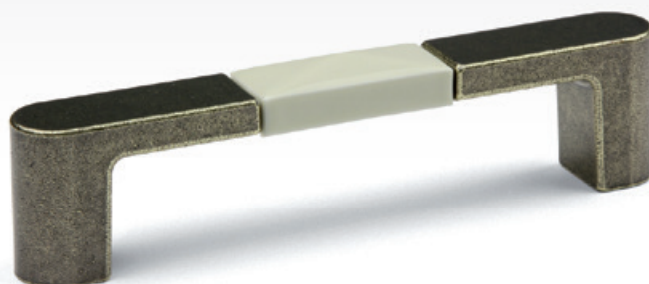

úchytky a věšáky

rustikální úchytky

CARAT