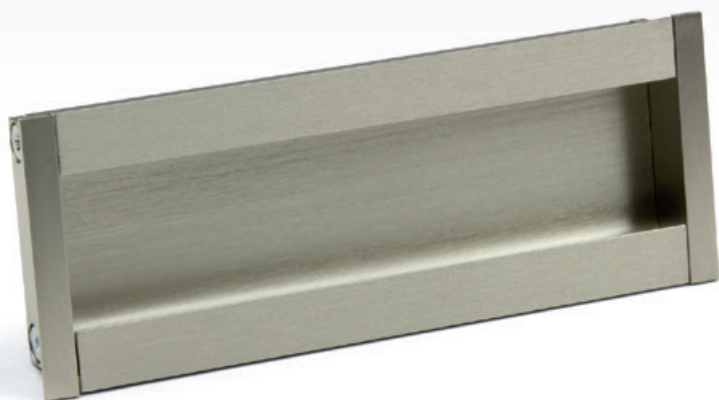

CESARO

CHROM BROUŠENÝ	CHROM	IMITACE NEREZI	C	L	ROZMĚRY ZAHLOUBENÍ (FRÉZOVÁNÍ)
192355	192356	192357	96	119	114,5 x 40 x 15
192358	192359	192360	160	183	168,5 x 40 x 15
203959	203960	203961	320	343	328,5 x 40 x 15
203962	203963	203964	480	503	488,5 x 40 x 15