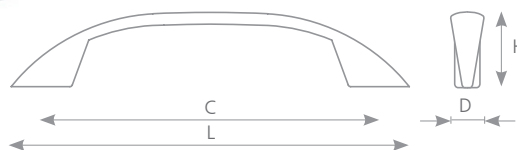

RUONA

SATIN NIKL	SATIN CHROM	CHROM	MOSAZ	ČERNÁ	ROZTEČ VRTÁNÍ C (mm)	DÉLKA L (mm)	ŠÍŘKA D (mm)	VÝŠKA H (mm)
35451	35452	35453	35454	35455	96	132	15	28
35461	35462	35463	-	-	128	164	16	28